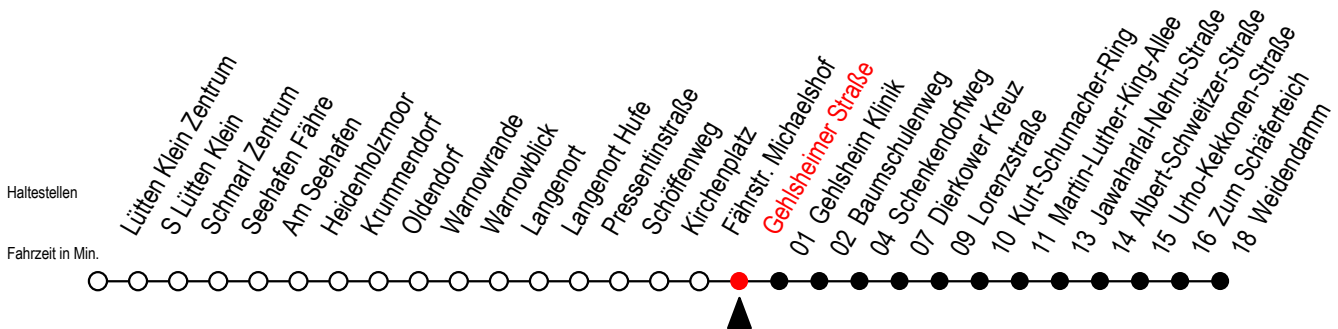

# 45 Gehlsheimer Straße

Gültig ab 04.10.2022

Alle Angaben ohne Gewähr

Richtung: Dierkower Kreuz - Weidendamm

Uhr Montag - Freitag					Uhr Samstag		Uhr Sonntag - Feiertag	
4	35				4	31 <sup>D</sup>	4	31 <sup>D</sup>
5	05 35 59				5	01 <sup>D</sup> 31 <sup>D</sup>	5	01 <sup>D</sup> 31 <sup>D</sup>
6	19 29 <sup>X</sup> 39 49 <sup>X</sup> 59				6	01 <sup>D</sup> 35	6	01 <sup>D</sup> 31 <sup>D</sup>
7	09 <sup>X</sup> 19 29 <sup>X</sup> 39 49 <sup>X</sup> 59				7	05 35	7	01 <sup>D</sup> 31 <sup>D</sup>
8	09 <sup>X</sup> 19 39 59				8	05 35	8	05 35
9	19 39 59				9	05 35	9	05 35
10	19 39 59				10	04 34	10	04 34
11	19 39 59				11	04 34	11	04 34
12	19 39 59				12	04 34	12	04 34
13	19 29 <sup>X</sup> 39 49 <sup>X</sup> 59				13	04 34	13	04 34
14	09 <sup>X</sup> 19 29 <sup>X</sup> 39 49 <sup>X</sup> 59				14	04 34	14	04 34
15	09 <sup>X</sup> 19 29 <sup>X</sup> 39 49 <sup>X</sup> 59				15	04 34	15	04 34
16	09 <sup>X</sup> 19 29 <sup>X</sup> 39 49 <sup>X</sup> 59				16	04 34	16	04 34
17	09 <sup>X</sup> 19 39 59				17	04 34	17	04 34
18	19 39 59				18	04 34	18	04 34
19	19 39				19	04 34	19	04 34
20	05 <sup>X</sup> 35				20	05 <sup>X</sup> 35	20	04 <sup>X</sup> 35
21	05 <sup>X</sup> 35				21	05 <sup>X</sup> 35	21	05 <sup>X</sup> 35
22	05 <sup>X</sup> 35				22	05 <sup>X</sup> 35	22	05 <sup>X</sup> 35
23	05 <sup>X</sup> 35				23	05 <sup>X</sup> 35	23	05 <sup>X</sup> 35
0	01 <sup>X</sup> 31 <sup>X</sup>				0	01 <sup>X</sup> 31 <sup>X</sup>	0	01 <sup>X</sup> 31 <sup>X</sup>

D = fährt als Li.45 bis Dierkower Kreuz - Anschliessend weiter als Li. F2. X = fährt bis Dierkower Kreuz

Servicetelefon: 0381 / 8021900