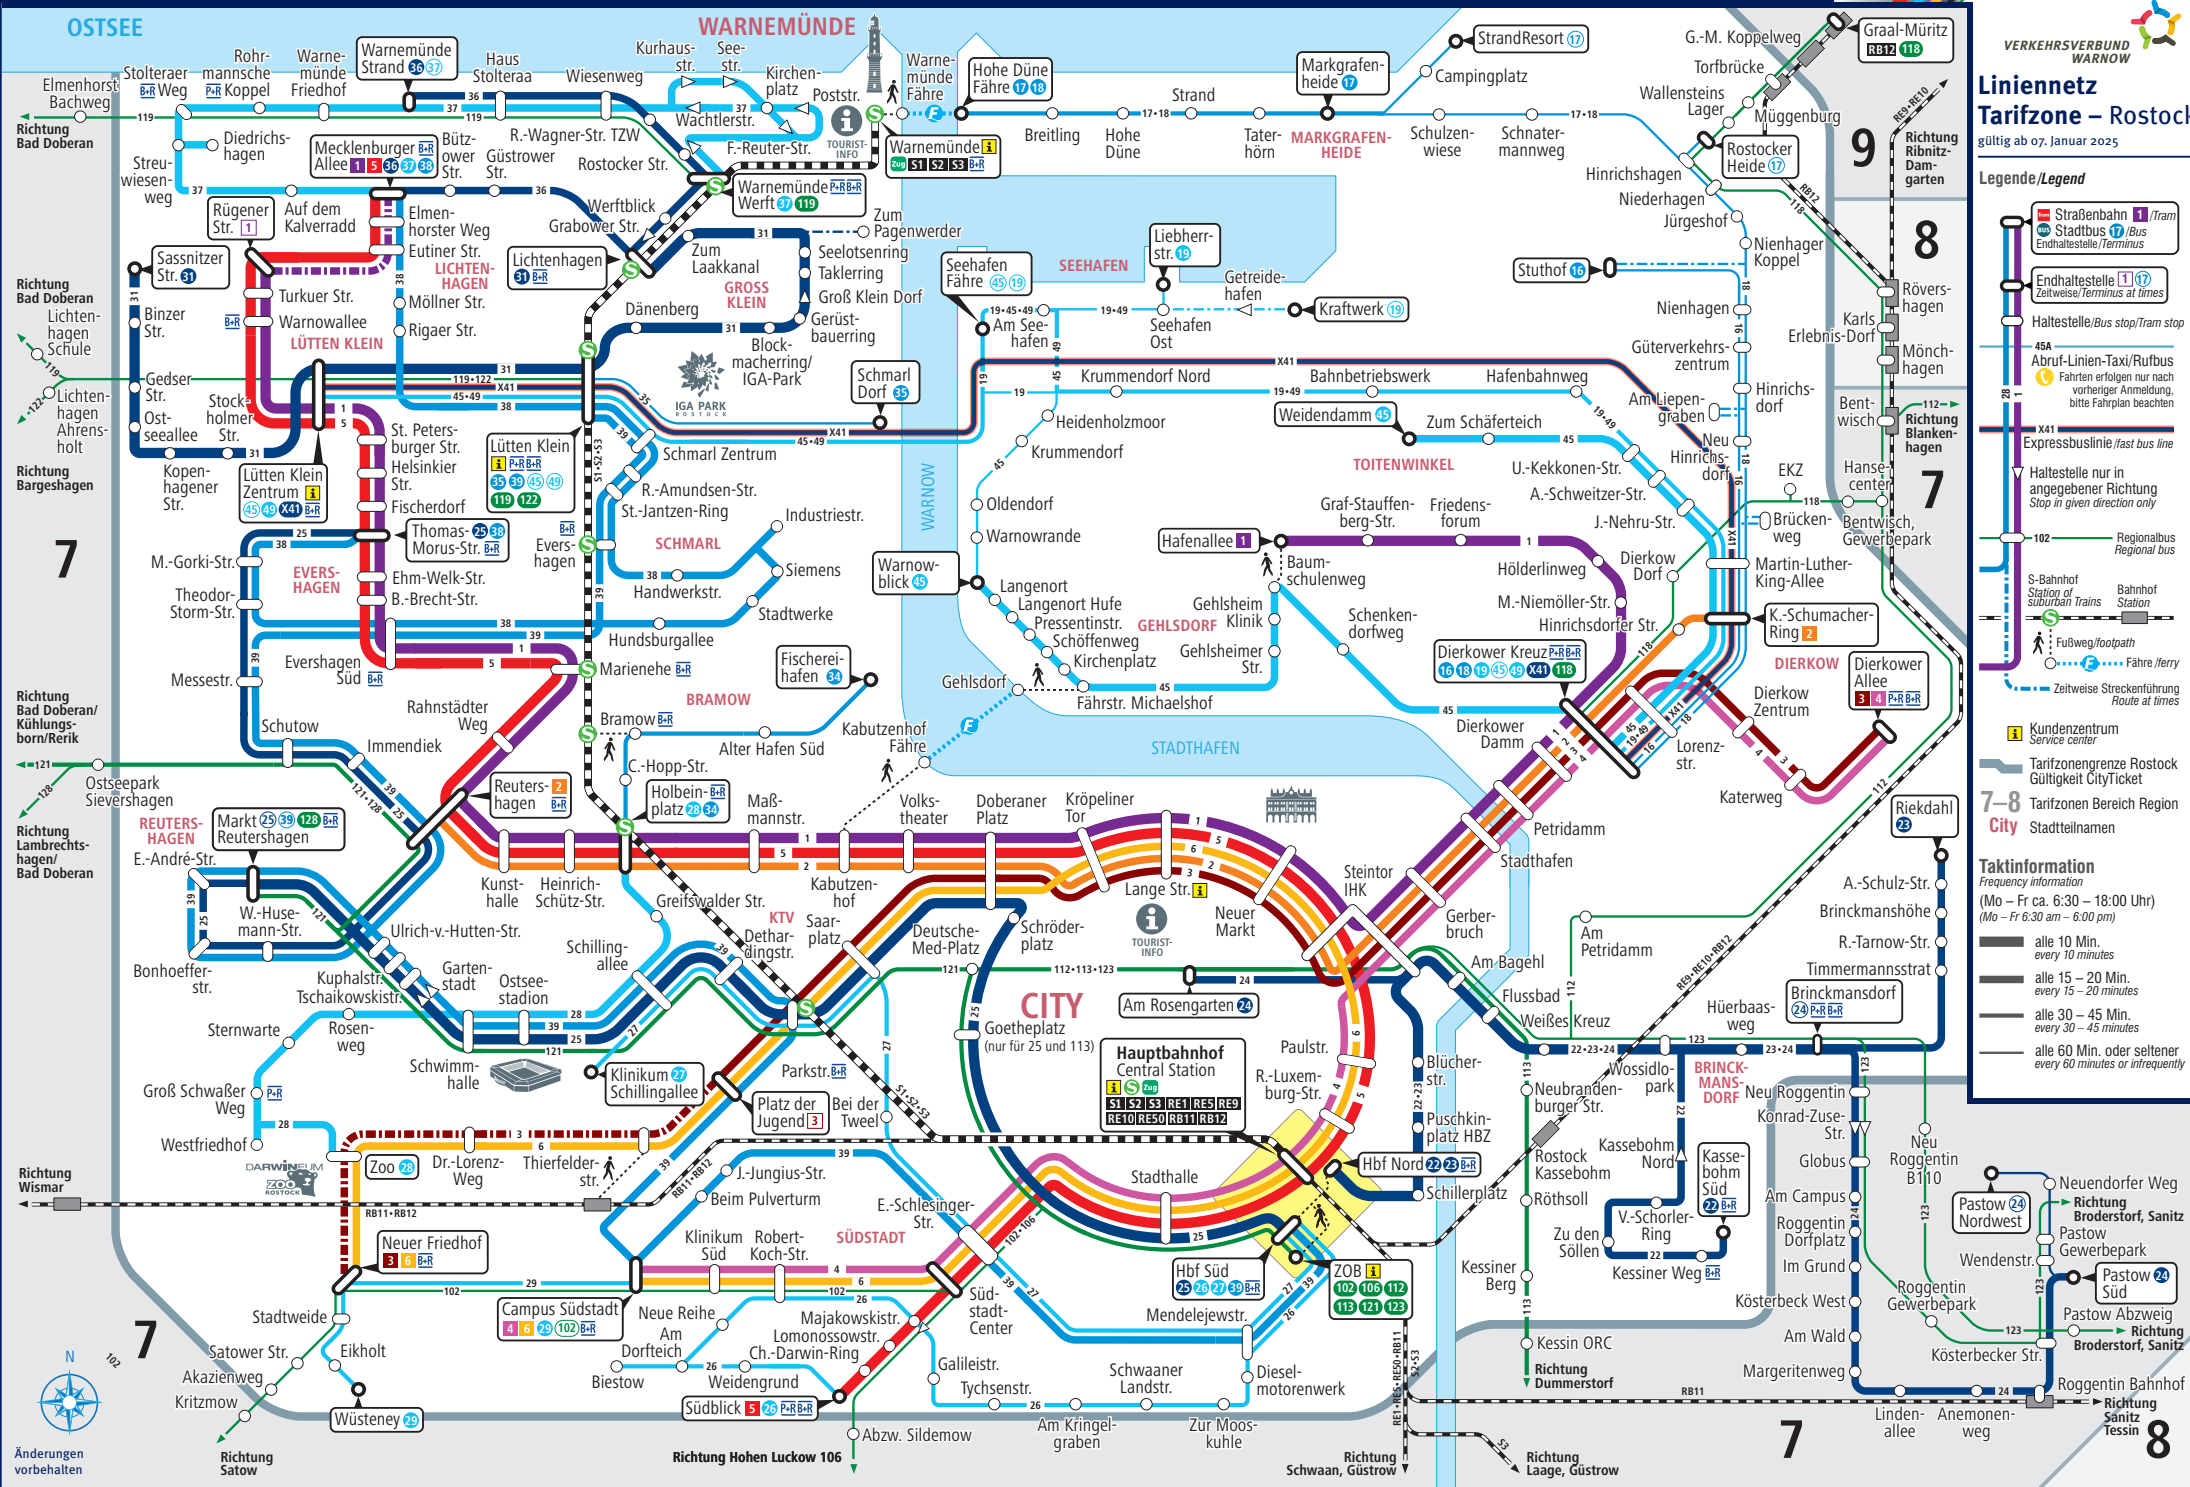

OSTSEE

WARNEMÜNDE

Liniennetz Tarifzone – Rostock

gültig ab 07. Januar 2025

Legende / Legend

- Straßenbahn 1 / Tram
- Stadtbus 17 / Bus Endhaltestelle/Terminus
- Endhaltestelle 1 | 17
- 45A Abruf-Linien-Taxi/Rufbus
- Fahrten erfolgen nur nach vorheriger Anmeldung, bitte Fahrplan beachten
- Expressbuslinie / fast bus line
- Haltestelle nur in angegebener Richtung
- Stop in given direction only
- 102 Regionalbus
- Regional bus
- S-Bahnhof Station of suburban trains
- Bahnhof Station
- Fußweg/footpath
- Fähre / ferry
- Zeitweise Streckenführung Route at times
- Kundenzentrum Service center
- Tarifzonengrenze Rostock
- Gültigkeit CityTicket
- 7-8 Tarifzonen Bereich Region
- City Stadtteilnamen

Taktinformation

- Frequency information (Mo – Fr ca. 6:30 – 18:00 Uhr) (Mo – Fr 6:30 am – 6:00 pm)
- alle 10 Min. every 10 minutes
 - alle 15 – 20 Min. every 15 – 20 minutes
 - alle 30 – 45 Min. every 30 – 45 minutes
 - alle 60 Min. oder seltener every 60 minutes or infrequently