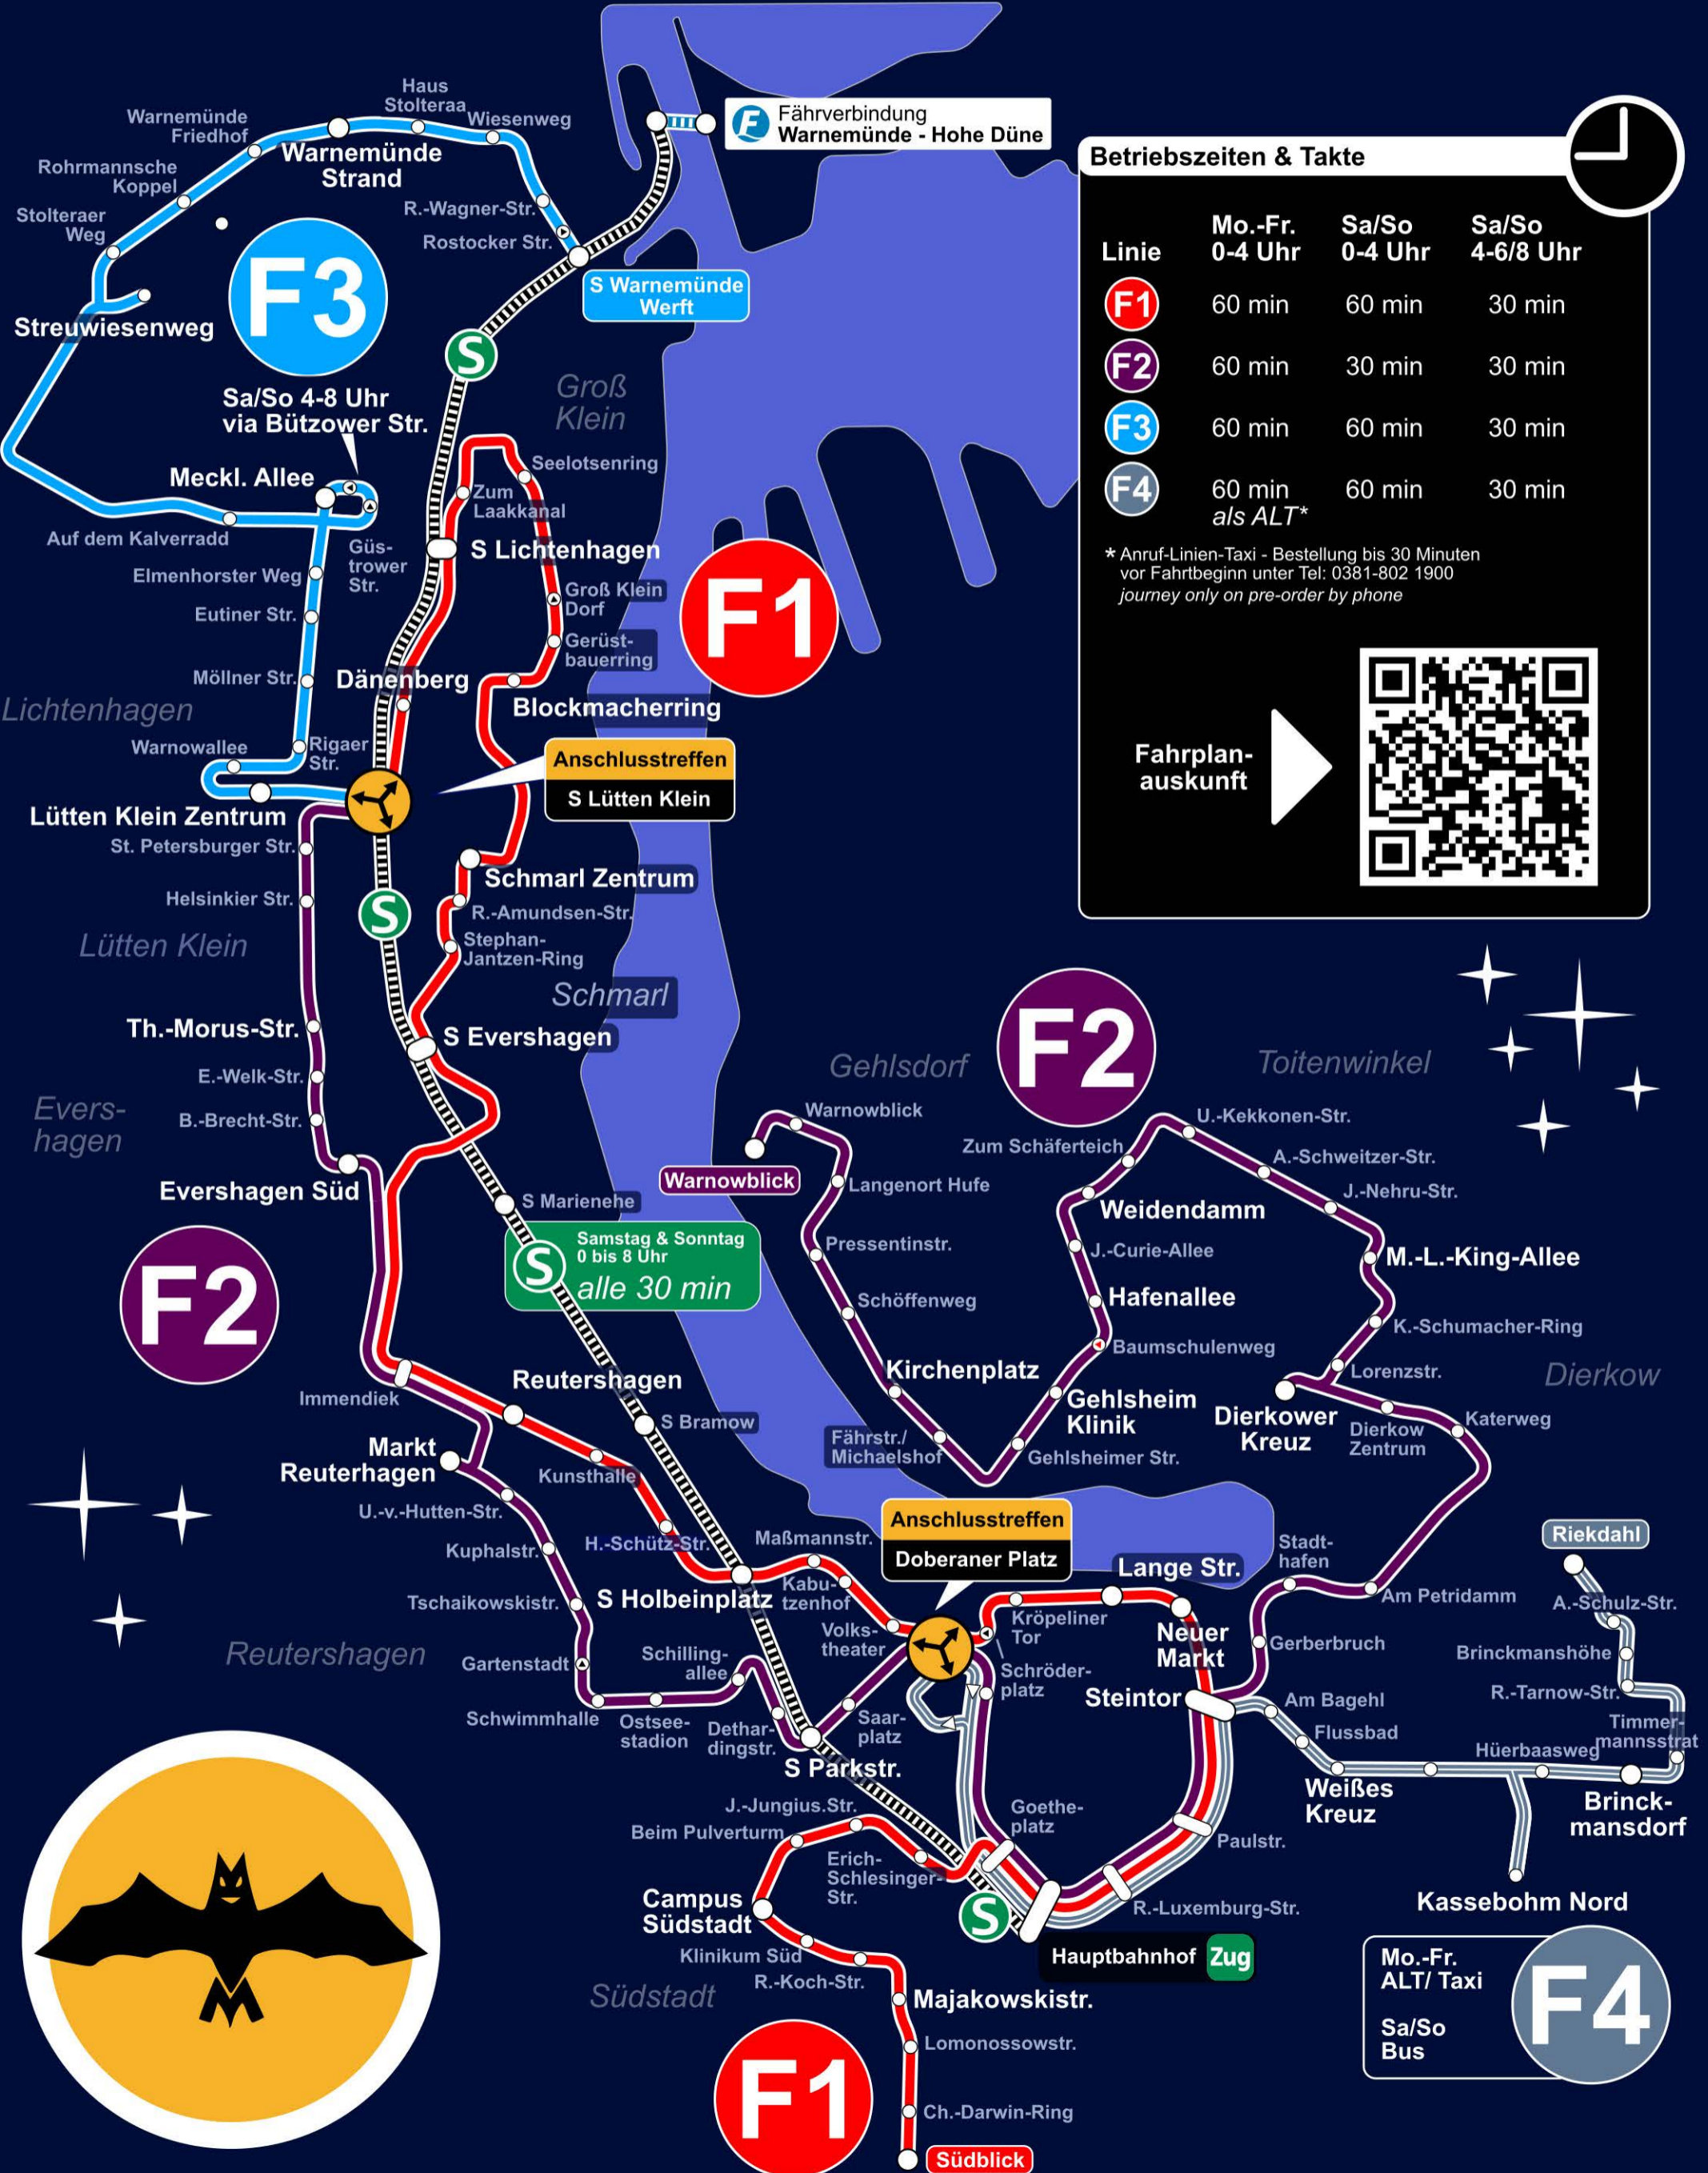

Die Fledermaus-Nachtlinien

täglich ab 0 Uhr

gültig ab 7.1.2025

Betriebszeiten & Takte

Linie	Mo.-Fr. 0-4 Uhr	Sa/So 0-4 Uhr	Sa/So 4-6/8 Uhr
F1	60 min	60 min	30 min
F2	60 min	30 min	30 min
F3	60 min	60 min	30 min
F4	60 min als ALT*	60 min	30 min

* Anruf-Linien-Taxi - Bestellung bis 30 Minuten vor Fahrtbeginn unter Tel: 0381-802 1900
journey only on pre-order by phone

Fahrplan-
auskunft

F2

Samstag & Sonntag
0 bis 8 Uhr
alle 30 min

Mo.-Fr.
ALT/ Taxi
Sa/So
Bus
F4