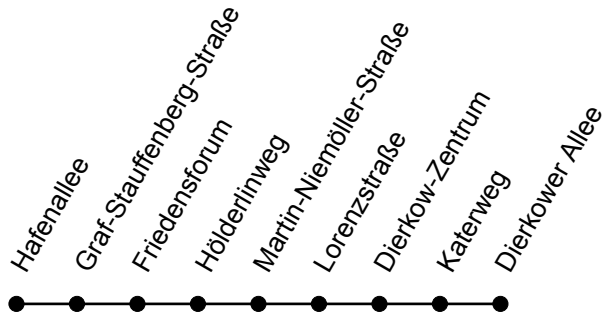

Samstag - 15. und 22. Februar 2025									
Stunde		5	6	7	8	9	10-19	20	21-22	23	0
		H	H		H						
Hafenallee	ab	02 32	02 32	02 32	02 32	02 19 34 49	04 19 34 49	04 19 32 42	02 32	02 32 57	27 37
Graf-Stauffenberg-Straße		02 32	02 32	02 32	02 32	02 19 34 49	04 19 34 49	04 19 32 42	02 32	02 32 57	27 37
Friedensforum		03 33	03 33	03 33	03 33	03 20 35 50	05 20 35 50	05 20 33 43	03 33	03 33 58	28 38
Hölderlinweg		04 34	04 34	04 34	04 34	04 21 36 51	06 21 36 51	06 21 34 44	04 34	04 34 59	29 39
Martin-Niemöller-Straße		06 36	06 36	06 36	06 36	06 23 38 53	08 23 38 53	08 23 36 46	06 36	06 36 01	31 41
Lorenzstraße		38 08 38 43	08 38	08 38 53	08 25 40 55	10 25 40 55	10 25 38 48	08 38	08 38	03 33 43	
Dierkow-Zentrum		39 09 39 44	09 39	09 39 54	09 26 41 56	11 26 41 56	11 26 39 49	09 39	09 39	04 34 44	
Katerweg		40 10 40 45	10 40	10 40 55	10 27 42 57	12 27 42 57	12 27 40 50	10 40	10 40	05 35 45	
Dierkower Allee	an	42 12 42 47	12 42	12 42 57	12 29 44 59	14 29 44 59	14 29 42 52	12 42	12 42	07 37 47	

		Sonntag - 16. und 23. Februar 2025									
Stunde		7	8	9	10	11-17	18	19-22	23	0	
		H		H							
Hafenallee	ab	02 32	02 32	02 32 54	14 34 54	14 32	02 32	02 32	02 32 57	27 37	
Graf-Stauffenberg-Straße		02 32	02 32	02 32 54	14 34 54	14 32	02 32	02 32	02 32 57	27 37	
Friedensforum		03 33	03 33	03 33 55	15 35 55	15 33	03 33	03 33	03 33 58	28 38	
Hölderlinweg		04 34	04 34	04 34 56	16 36 56	16 34	04 34	04 34	04 34 59	29 39	
Martin-Niemöller-Straße		06 36	06 36	06 36 58	18 38 58	18 36	06 36	06 36	06 36 01	31 41	
Lorenzstraße		30 08 38	08 13 38	08 38 00	20 40 00	20 38	08 38	08 38	03 33 43		
Dierkow-Zentrum		31 09 39	09 14 39	09 39 01	21 41 01	21 39	09 39	09 39	04 34 44		
Katerweg		32 10 40	10 15 40	10 40 02	22 42 02	22 40	10 40	10 40	05 35 45		
Dierkower Allee	an	34 12 42	12 17 42	12 42 04	24 44 04	24 42	12 42	12 42	07 37 47		

H = Fahrt ab Heinrich-Schütz-Straße