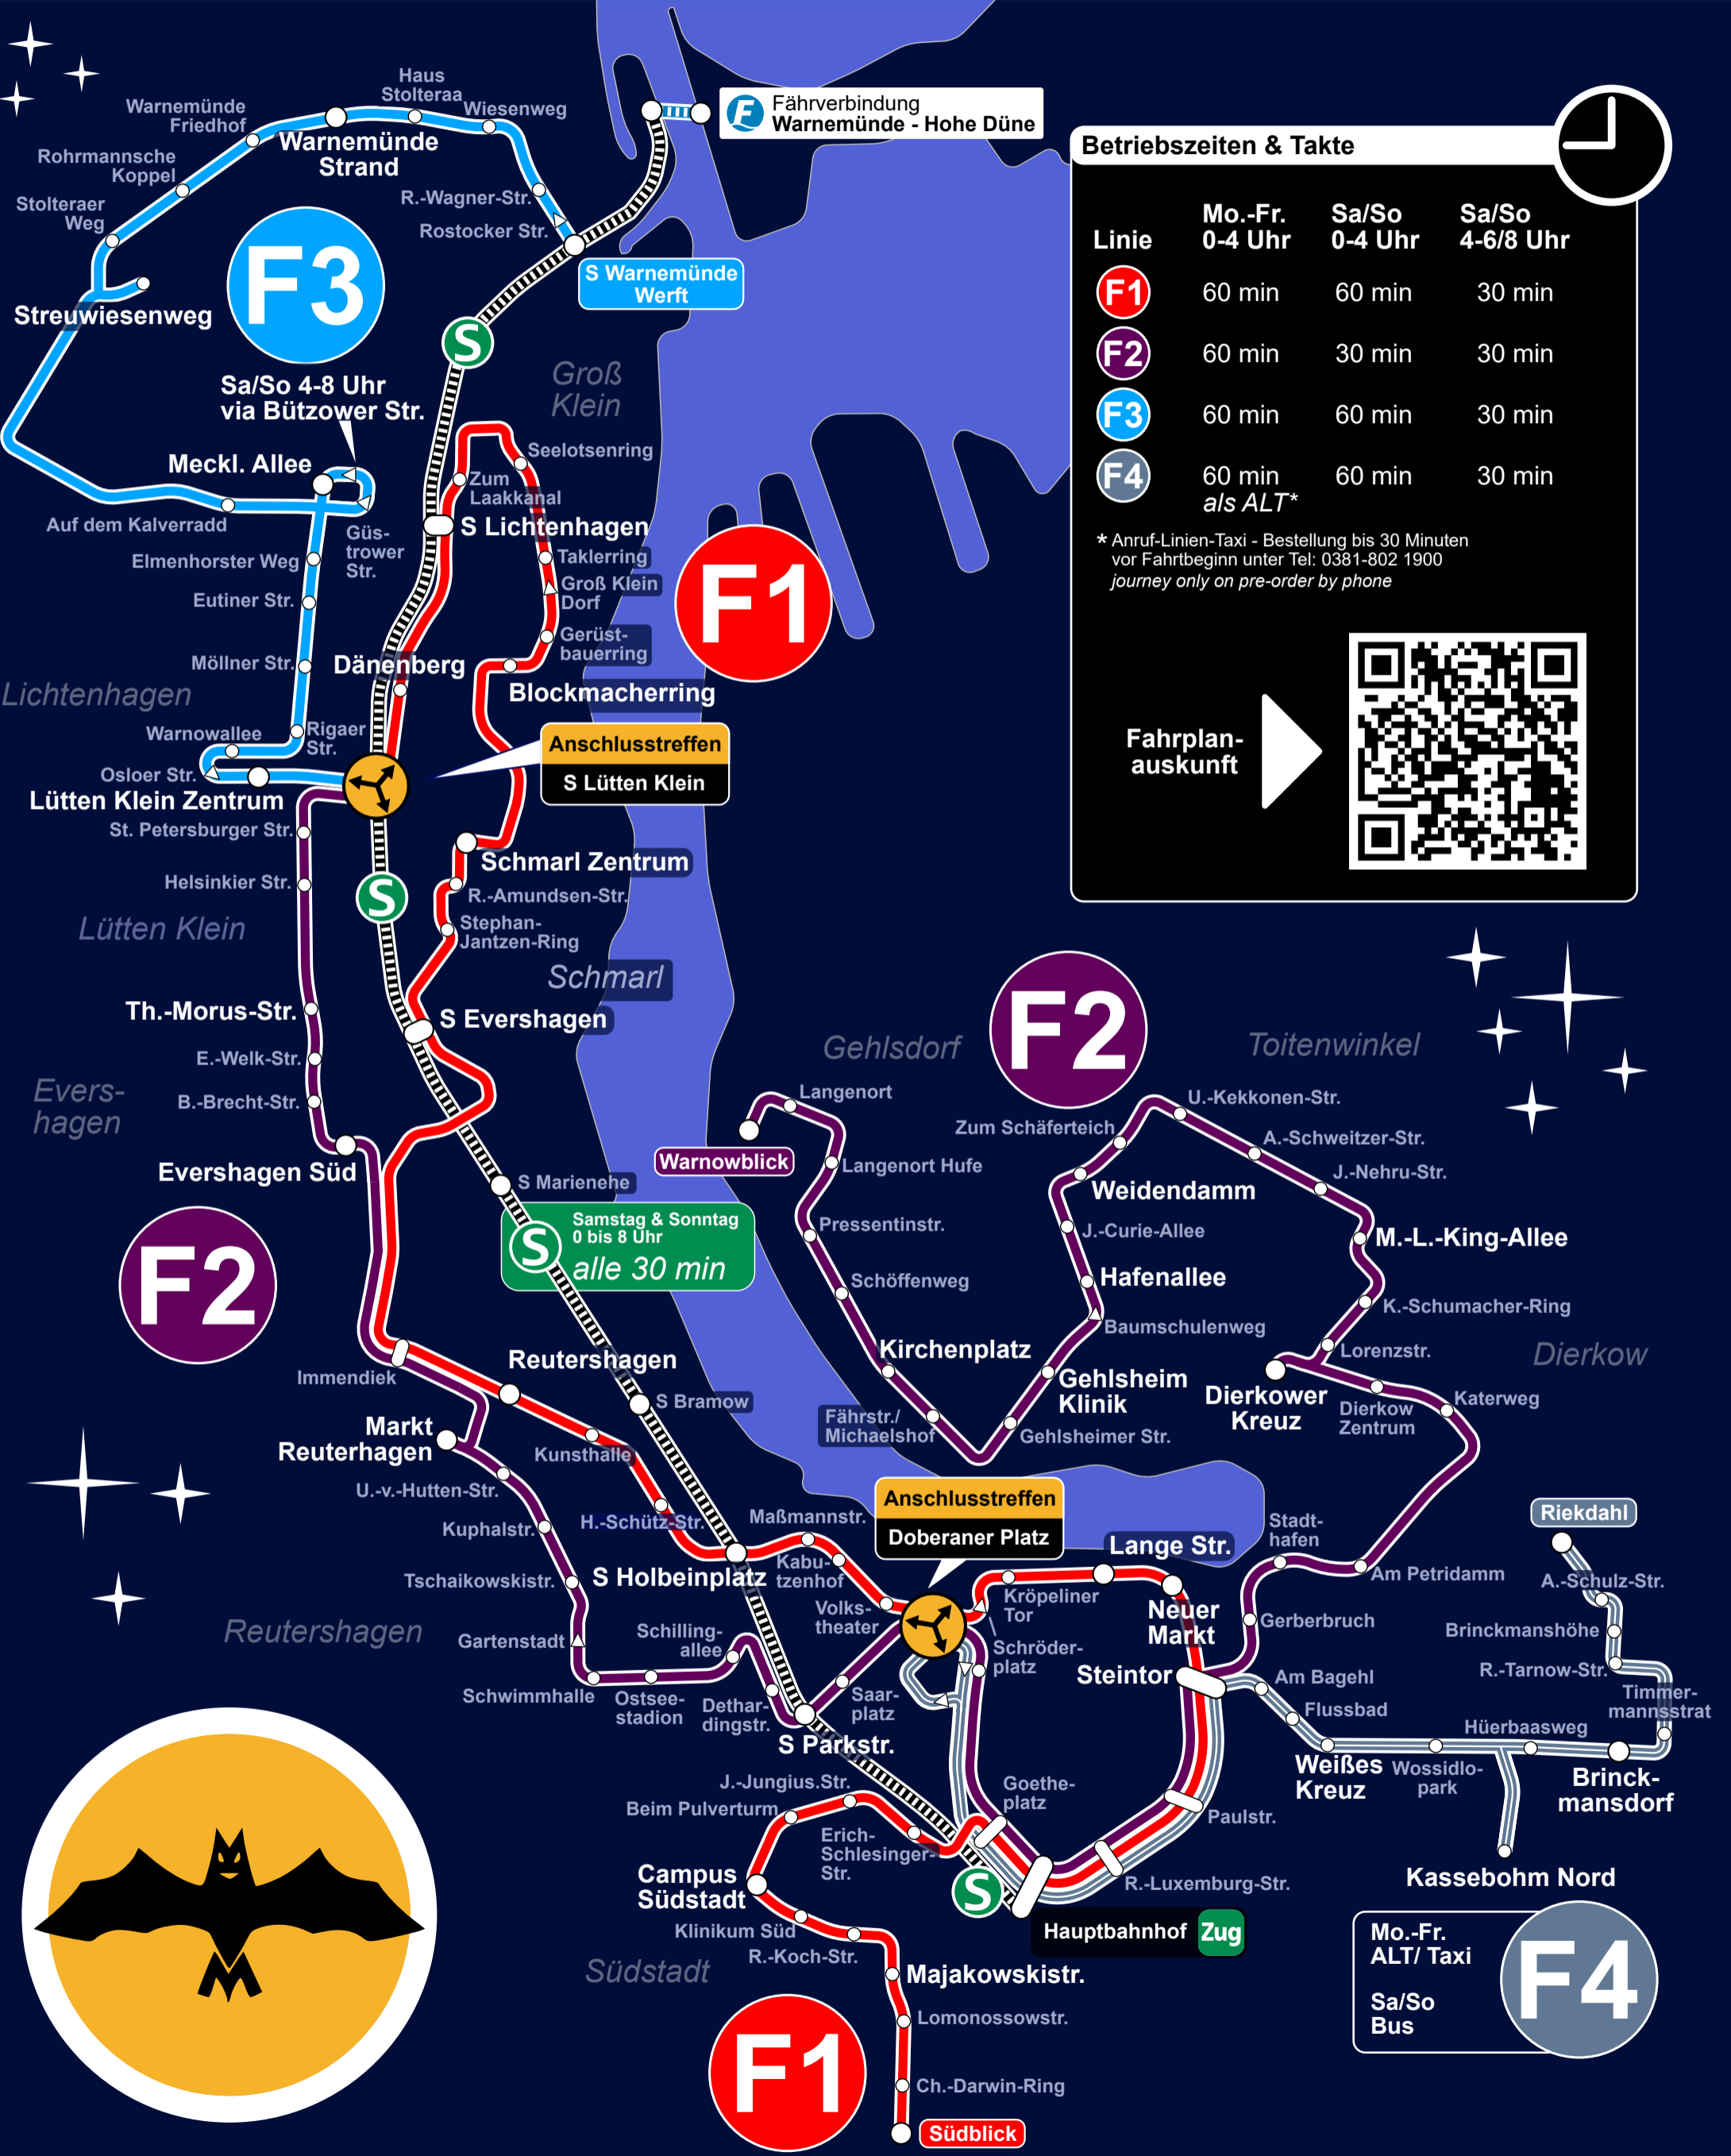

# Die Fledermaus-Nachtbuslinien

täglich ab 0 Uhr

gültig ab 7.1.2025

## Betriebszeiten & Takte

Linie	Mo.-Fr. 0-4 Uhr	Sa/So 0-4 Uhr	Sa/So 4-6/8 Uhr
<b>F1</b>	60 min	60 min	30 min
<b>F2</b>	60 min	30 min	30 min
<b>F3</b>	60 min	60 min	30 min
<b>F4</b>	60 min <i>als ALT*</i>	60 min	30 min

\* Anruf-Linien-Taxi - Bestellung bis 30 Minuten vor Fahrtbeginn unter Tel: 0381-802 1900  
*journey only on pre-order by phone*

Fahrplan-  
auskunft

Mo.-Fr.  
ALT/ Taxi  
Sa/So  
Bus

**F4**