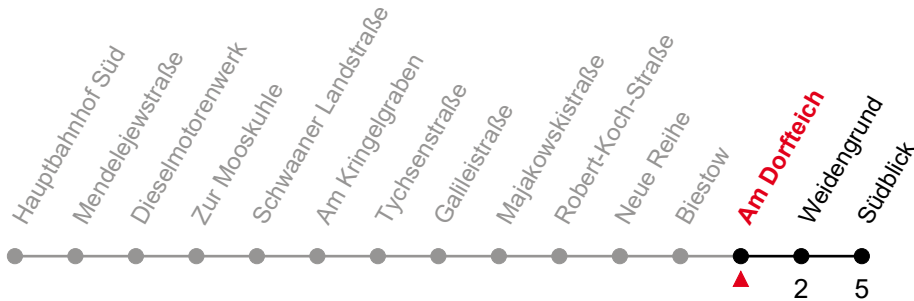

26

Biestow

gültig ab: 07.01.2025

Alle Angaben ohne Gewähr

Richtung: Südblick

Fahrzeit in Min.

🕒	Montag - Freitag	Samstag	Sonntag / Feiertag
5	01 31	--	--
6	01 31	02	--
7	01 31	02 32	--
8	01 31	02 32	02
9	01 31	02 32	02
10	01 31	02 32	02
11	01 31	02 32	02
12	01 31	02 32	02
13	01 31	02 32	02
14	01 31	02 32	02
15	01 31	02 32	02
16	01 31	02 32	02
17	01 31	02 32	02
18	01 31	02 32	02
19	01 31	02 32	02
20	01 31	02 32	02
21	01 31	02 32	02

26

Am Dorfteich

gültig ab: 07.01.2025

Alle Angaben ohne Gewähr

Richtung: Südblick

Fahrzeit in Min.

🕒	Montag - Freitag	Samstag	Sonntag / Feiertag
5	01 31	--	--
6	01 31	02	--
7	01 31	02 32	--
8	01 31	02 32	02
9	01 31	02 32	02
10	01 31	02 32	02
11	01 31	02 32	02
12	01 31	02 32	02
13	01 31	02 32	02
14	01 31	02 32	02
15	01 31	02 32	02
16	01 31	02 32	02
17	01 31	02 32	02
18	01 31	02 32	02
19	01 31	02 32	02
20	01 31	02 32	02
21	01 31	02 32	02

26

Weidengrund

gültig ab: 07.01.2025

Alle Angaben ohne Gewähr

Richtung: Südblick

Fahrzeit in Min.

🕒	Montag - Freitag	Samstag	Sonntag / Feiertag
5	03 33	--	--
6	03 33	04	--
7	03 33	04 34	--
8	03 33	04 34	04
9	03 33	04 34	04
10	03 33	04 34	04
11	03 33	04 34	04
12	03 33	04 34	04
13	03 33	04 34	04
14	03 33	04 34	04
15	03 33	04 34	04
16	03 33	04 34	04
17	03 33	04 34	04
18	03 33	04 34	04
19	03 33	04 34	04
20	03 33	04 34	04
21	03 33	04 34	04