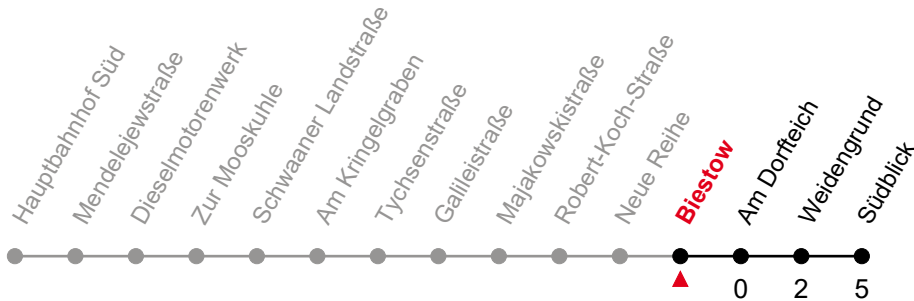

26

Neue Reihe

gültig ab: 07.01.2025

Alle Angaben ohne Gewähr

Richtung: Südblick

Fahrzeit in Min.

🕒	Montag - Freitag	Samstag	Sonntag / Feiertag
4	59	--	--
5	29 59	--	--
6	29 59	00	--
7	29 59	00 30	--
8	29 59	00 30	00
9	29 59	00 30	00
10	29 59	00 30	00
11	29 59	00 30	00
12	29 59	00 30	00
13	29 59	00 30	00
14	29 59	00 30	00
15	29 59	00 30	00
16	29 59	00 30	00
17	29 59	00 30	00
18	29 59	00 30	00
19	29 59	00 30	00
20	29 59	00 30	00
21	29	00 30	00

26

Biestow

gültig ab: 07.01.2025

Alle Angaben ohne Gewähr

Richtung: Südblick

Fahrzeit in Min.

🕒	Montag - Freitag	Samstag	Sonntag / Feiertag
5	01 31	--	--
6	01 31	02	--
7	01 31	02 32	--
8	01 31	02 32	02
9	01 31	02 32	02
10	01 31	02 32	02
11	01 31	02 32	02
12	01 31	02 32	02
13	01 31	02 32	02
14	01 31	02 32	02
15	01 31	02 32	02
16	01 31	02 32	02
17	01 31	02 32	02
18	01 31	02 32	02
19	01 31	02 32	02
20	01 31	02 32	02
21	01 31	02 32	02

26

Am Dorfteich

gültig ab: 07.01.2025

Alle Angaben ohne Gewähr

Richtung: Südblick

Fahrzeit in Min.

🕒	Montag - Freitag	Samstag	Sonntag / Feiertag
5	01 31	--	--
6	01 31	02	--
7	01 31	02 32	--
8	01 31	02 32	02
9	01 31	02 32	02
10	01 31	02 32	02
11	01 31	02 32	02
12	01 31	02 32	02
13	01 31	02 32	02
14	01 31	02 32	02
15	01 31	02 32	02
16	01 31	02 32	02
17	01 31	02 32	02
18	01 31	02 32	02
19	01 31	02 32	02
20	01 31	02 32	02
21	01 31	02 32	02