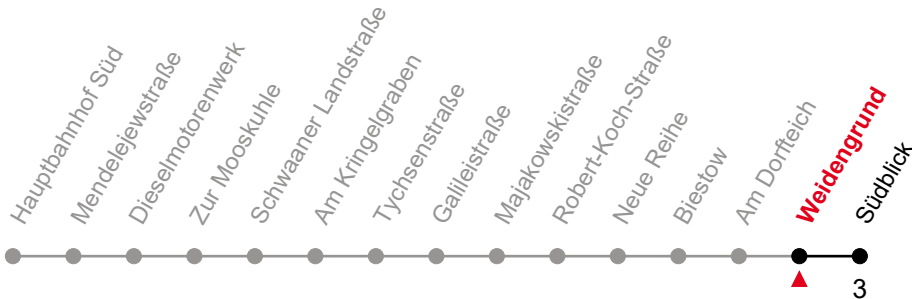

26

Am Dorfteich

gültig ab: 07.01.2025

Alle Angaben ohne Gewähr

Richtung: Südblick

Fahrzeit in Min.

🕒	Montag - Freitag	Samstag	Sonntag / Feiertag
5	01 31	--	--
6	01 31	02	--
7	01 31	02 32	--
8	01 31	02 32	02
9	01 31	02 32	02
10	01 31	02 32	02
11	01 31	02 32	02
12	01 31	02 32	02
13	01 31	02 32	02
14	01 31	02 32	02
15	01 31	02 32	02
16	01 31	02 32	02
17	01 31	02 32	02
18	01 31	02 32	02
19	01 31	02 32	02
20	01 31	02 32	02
21	01 31	02 32	02

26

Weidengrund

gültig ab: 07.01.2025

Alle Angaben ohne Gewähr

Richtung: Südblick

Fahrzeit in Min.

🕒	Montag - Freitag	Samstag	Sonntag / Feiertag
5	03 33	--	--
6	03 33	04	--
7	03 33	04 34	--
8	03 33	04 34	04
9	03 33	04 34	04
10	03 33	04 34	04
11	03 33	04 34	04
12	03 33	04 34	04
13	03 33	04 34	04
14	03 33	04 34	04
15	03 33	04 34	04
16	03 33	04 34	04
17	03 33	04 34	04
18	03 33	04 34	04
19	03 33	04 34	04
20	03 33	04 34	04
21	03 33	04 34	04