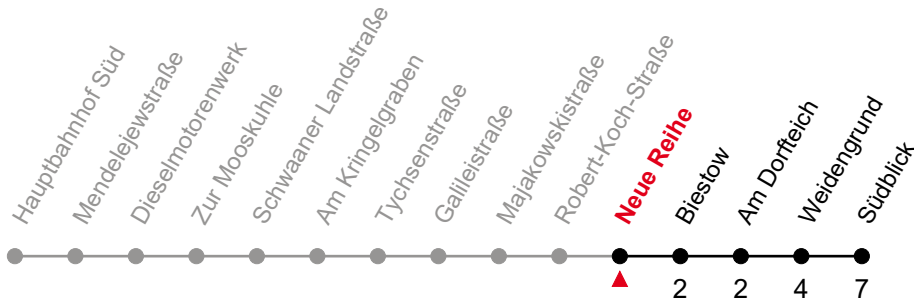

26

Robert-Koch-Straße

gültig ab: 07.01.2025

Alle Angaben ohne Gewähr

Richtung: Südblick

Fahrzeit in Min.

🕒	Montag - Freitag	Samstag	Sonntag / Feiertag
4	56	--	--
5	26 56	57	--
6	26 56	57	--
7	26 56	27 57	57
8	26 56	27 57	57
9	26 56	27 57	57
10	26 56	27 57	57
11	26 56	27 57	57
12	26 56	27 57	57
13	26 56	27 57	57
14	26 56	27 57	57
15	26 56	27 57	57
16	26 56	27 57	57
17	26 56	27 57	57
18	26 56	27 57	57
19	26 56	27 57	57
20	26 56	27 57	57
21	26	27	--

26

Neue Reihe

gültig ab: 07.01.2025

Alle Angaben ohne Gewähr

Richtung: Südblick

Fahrzeit in Min.

🕒	Montag - Freitag	Samstag	Sonntag / Feiertag
4	59	--	--
5	29 59	--	--
6	29 59	00	--
7	29 59	00 30	--
8	29 59	00 30	00
9	29 59	00 30	00
10	29 59	00 30	00
11	29 59	00 30	00
12	29 59	00 30	00
13	29 59	00 30	00
14	29 59	00 30	00
15	29 59	00 30	00
16	29 59	00 30	00
17	29 59	00 30	00
18	29 59	00 30	00
19	29 59	00 30	00
20	29 59	00 30	00
21	29	00 30	00

26

Biestow

gültig ab: 07.01.2025

Alle Angaben ohne Gewähr

Richtung: Südblick

Fahrzeit in Min.

🕒	Montag - Freitag	Samstag	Sonntag / Feiertag
5	01 31	--	--
6	01 31	02	--
7	01 31	02 32	--
8	01 31	02 32	02
9	01 31	02 32	02
10	01 31	02 32	02
11	01 31	02 32	02
12	01 31	02 32	02
13	01 31	02 32	02
14	01 31	02 32	02
15	01 31	02 32	02
16	01 31	02 32	02
17	01 31	02 32	02
18	01 31	02 32	02
19	01 31	02 32	02
20	01 31	02 32	02
21	01 31	02 32	02