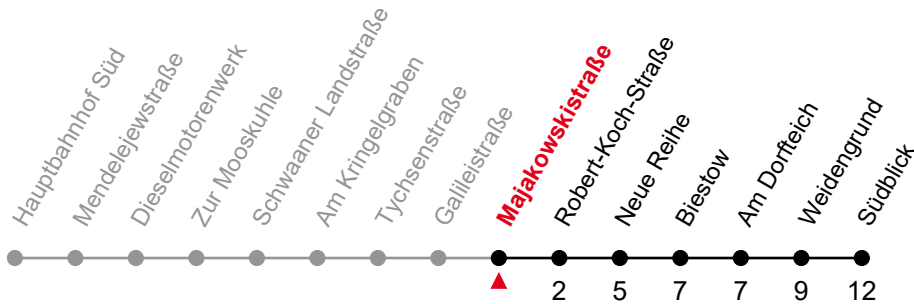

26

Galileistraße

gültig ab: 07.01.2025

Alle Angaben ohne Gewähr

Richtung: Südblick

Fahrzeit in Min.

🕒	Montag - Freitag	Samstag	Sonntag / Feiertag
4	53	--	--
5	23 53	54	--
6	23 53	54	--
7	23 53	24 54	54
8	23 53	24 54	54
9	23 53	24 54	54
10	23 53	24 54	54
11	23 53	24 54	54
12	23 53	24 54	54
13	23 53	24 54	54
14	23 53	24 54	54
15	23 53	24 54	54
16	23 53	24 54	54
17	23 53	24 54	54
18	23 53	24 54	54
19	23 53	24 54	54
20	23 53	24 54	54
21	23	24	--

26

Majakowskistraße

gültig ab: 07.01.2025

Alle Angaben ohne Gewähr

Richtung: Südblick

Fahrzeit in Min.

🕒	Montag - Freitag	Samstag	Sonntag / Feiertag
4	54	--	--
5	24 54	55	--
6	24 54	55	--
7	24 54	25 55	55
8	24 54	25 55	55
9	24 54	25 55	55
10	24 54	25 55	55
11	24 54	25 55	55
12	24 54	25 55	55
13	24 54	25 55	55
14	24 54	25 55	55
15	24 54	25 55	55
16	24 54	25 55	55
17	24 54	25 55	55
18	24 54	25 55	55
19	24 54	25 55	55
20	24 54	25 55	55
21	24	25	--

26

Robert-Koch-Straße

gültig ab: 07.01.2025

Alle Angaben ohne Gewähr

Richtung: Südblick

Fahrzeit in Min.

🕒	Montag - Freitag	Samstag	Sonntag / Feiertag
4	56	--	--
5	26 56	57	--
6	26 56	57	--
7	26 56	27 57	57
8	26 56	27 57	57
9	26 56	27 57	57
10	26 56	27 57	57
11	26 56	27 57	57
12	26 56	27 57	57
13	26 56	27 57	57
14	26 56	27 57	57
15	26 56	27 57	57
16	26 56	27 57	57
17	26 56	27 57	57
18	26 56	27 57	57
19	26 56	27 57	57
20	26 56	27 57	57
21	26	27	--

26

Neue Reihe

gültig ab: 07.01.2025

Alle Angaben ohne Gewähr

Richtung: Südblick

Fahrzeit in Min.

🕒	Montag - Freitag	Samstag	Sonntag / Feiertag
4	59	--	--
5	29 59	--	--
6	29 59	00	--
7	29 59	00 30	--
8	29 59	00 30	00
9	29 59	00 30	00
10	29 59	00 30	00
11	29 59	00 30	00
12	29 59	00 30	00
13	29 59	00 30	00
14	29 59	00 30	00
15	29 59	00 30	00
16	29 59	00 30	00
17	29 59	00 30	00
18	29 59	00 30	00
19	29 59	00 30	00
20	29 59	00 30	00
21	29	00 30	00