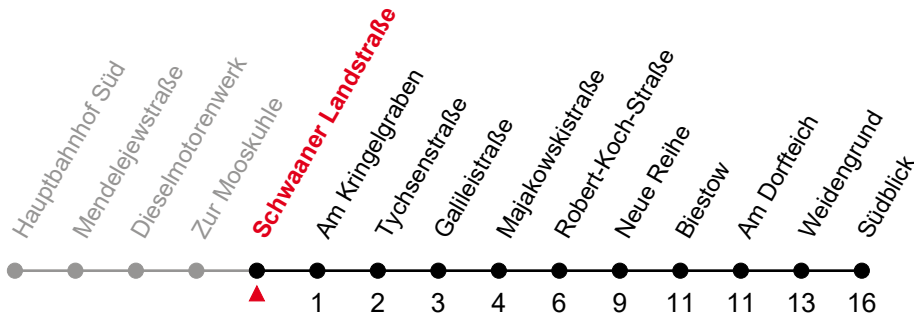

26

Zur Mooskuhle

gültig ab: 07.01.2025

Alle Angaben ohne Gewähr

Richtung: Südblick

Fahrzeit in Min.

🕒	Montag - Freitag	Samstag	Sonntag / Feiertag
4	49	--	--
5	19 49	50	--
6	19 49	50	--
7	19 49	20 50	50
8	19 49	20 50	50
9	19 49	20 50	50
10	19 49	20 50	50
11	19 49	20 50	50
12	19 49	20 50	50
13	19 49	20 50	50
14	19 49	20 50	50
15	19 49	20 50	50
16	19 49	20 50	50
17	19 49	20 50	50
18	19 49	20 50	50
19	19 49	20 50	50
20	19 49	20 50	50
21	19	20	--

26

Schwaaner Landstraße

gültig ab: 07.01.2025

Alle Angaben ohne Gewähr

Richtung: Südblick

Fahrzeit in Min.

🕒	Montag - Freitag	Samstag	Sonntag / Feiertag
4	50	--	--
5	20 50	51	--
6	20 50	51	--
7	20 50	21 51	51
8	20 50	21 51	51
9	20 50	21 51	51
10	20 50	21 51	51
11	20 50	21 51	51
12	20 50	21 51	51
13	20 50	21 51	51
14	20 50	21 51	51
15	20 50	21 51	51
16	20 50	21 51	51
17	20 50	21 51	51
18	20 50	21 51	51
19	20 50	21 51	51
20	20 50	21 51	51
21	20	21	--

26

Am Kringelgraben

gültig ab: 07.01.2025

Alle Angaben ohne Gewähr

Richtung: Südblick

Fahrzeit in Min.

🕒	Montag - Freitag	Samstag	Sonntag / Feiertag
4	51	--	--
5	21 51	52	--
6	21 51	52	--
7	21 51	22 52	52
8	21 51	22 52	52
9	21 51	22 52	52
10	21 51	22 52	52
11	21 51	22 52	52
12	21 51	22 52	52
13	21 51	22 52	52
14	21 51	22 52	52
15	21 51	22 52	52
16	21 51	22 52	52
17	21 51	22 52	52
18	21 51	22 52	52
19	21 51	22 52	52
20	21 51	22 52	52
21	21	22	--

26

Tychsenstraße

gültig ab: 07.01.2025

Alle Angaben ohne Gewähr

Richtung: Südblick

Fahrzeit in Min.

🕒	Montag - Freitag	Samstag	Sonntag / Feiertag
4	52	--	--
5	22 52	53	--
6	22 52	53	--
7	22 52	23 53	53
8	22 52	23 53	53
9	22 52	23 53	53
10	22 52	23 53	53
11	22 52	23 53	53
12	22 52	23 53	53
13	22 52	23 53	53
14	22 52	23 53	53
15	22 52	23 53	53
16	22 52	23 53	53
17	22 52	23 53	53
18	22 52	23 53	53
19	22 52	23 53	53
20	22 52	23 53	53
21	22	23	--