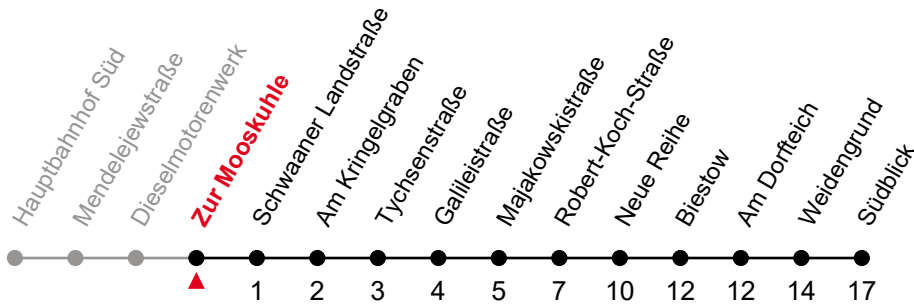

26

Zur Mooskuhle

gültig ab: 07.01.2025

Alle Angaben ohne Gewähr

Richtung: Südblick

Fahrzeit in Min.

🕒	Montag - Freitag	Samstag	Sonntag / Feiertag
4	49	--	--
5	19 49	50	--
6	19 49	50	--
7	19 49	20 50	50
8	19 49	20 50	50
9	19 49	20 50	50
10	19 49	20 50	50
11	19 49	20 50	50
12	19 49	20 50	50
13	19 49	20 50	50
14	19 49	20 50	50
15	19 49	20 50	50
16	19 49	20 50	50
17	19 49	20 50	50
18	19 49	20 50	50
19	19 49	20 50	50
20	19 49	20 50	50
21	19	20	--

26

Schwaaner Landstraße

gültig ab: 07.01.2025

Alle Angaben ohne Gewähr

Richtung: Südblick

Fahrzeit in Min.

🕒	Montag - Freitag	Samstag	Sonntag / Feiertag
4	50	--	--
5	20 50	51	--
6	20 50	51	--
7	20 50	21 51	51
8	20 50	21 51	51
9	20 50	21 51	51
10	20 50	21 51	51
11	20 50	21 51	51
12	20 50	21 51	51
13	20 50	21 51	51
14	20 50	21 51	51
15	20 50	21 51	51
16	20 50	21 51	51
17	20 50	21 51	51
18	20 50	21 51	51
19	20 50	21 51	51
20	20 50	21 51	51
21	20	21	--

26

Am Kringelgraben

gültig ab: 07.01.2025

Alle Angaben ohne Gewähr

Richtung: Südblick

Fahrzeit in Min.

🕒	Montag - Freitag	Samstag	Sonntag / Feiertag
4	51	--	--
5	21 51	52	--
6	21 51	52	--
7	21 51	22 52	52
8	21 51	22 52	52
9	21 51	22 52	52
10	21 51	22 52	52
11	21 51	22 52	52
12	21 51	22 52	52
13	21 51	22 52	52
14	21 51	22 52	52
15	21 51	22 52	52
16	21 51	22 52	52
17	21 51	22 52	52
18	21 51	22 52	52
19	21 51	22 52	52
20	21 51	22 52	52
21	21	22	--

26

Tychsenstraße

gültig ab: 07.01.2025

Alle Angaben ohne Gewähr

Richtung: Südblick

Fahrzeit in Min.

🕒	Montag - Freitag	Samstag	Sonntag / Feiertag
4	52	--	--
5	22 52	53	--
6	22 52	53	--
7	22 52	23 53	53
8	22 52	23 53	53
9	22 52	23 53	53
10	22 52	23 53	53
11	22 52	23 53	53
12	22 52	23 53	53
13	22 52	23 53	53
14	22 52	23 53	53
15	22 52	23 53	53
16	22 52	23 53	53
17	22 52	23 53	53
18	22 52	23 53	53
19	22 52	23 53	53
20	22 52	23 53	53
21	22	23	--