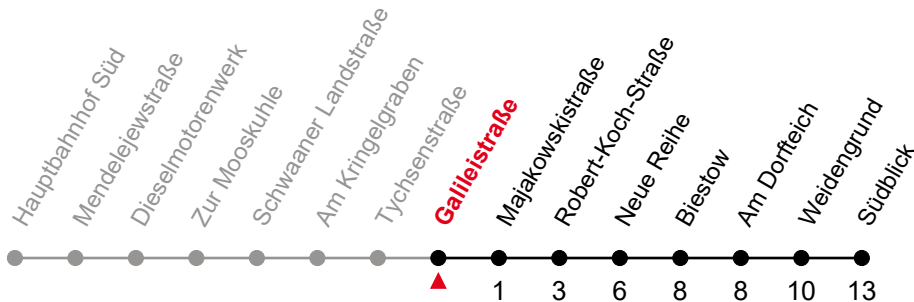

26

Tychsenstraße

gültig ab: 07.01.2025

Alle Angaben ohne Gewähr

Richtung: Südblick

Fahrzeit in Min.

🕒	Montag - Freitag	Samstag	Sonntag / Feiertag
4	52	--	--
5	22 52	53	--
6	22 52	53	--
7	22 52	23 53	53
8	22 52	23 53	53
9	22 52	23 53	53
10	22 52	23 53	53
11	22 52	23 53	53
12	22 52	23 53	53
13	22 52	23 53	53
14	22 52	23 53	53
15	22 52	23 53	53
16	22 52	23 53	53
17	22 52	23 53	53
18	22 52	23 53	53
19	22 52	23 53	53
20	22 52	23 53	53
21	22	23	--

26

Galileistraße

gültig ab: 07.01.2025

Alle Angaben ohne Gewähr

Richtung: Südblick

Fahrzeit in Min.

🕒	Montag - Freitag	Samstag	Sonntag / Feiertag
4	53	--	--
5	23 53	54	--
6	23 53	54	--
7	23 53	24 54	54
8	23 53	24 54	54
9	23 53	24 54	54
10	23 53	24 54	54
11	23 53	24 54	54
12	23 53	24 54	54
13	23 53	24 54	54
14	23 53	24 54	54
15	23 53	24 54	54
16	23 53	24 54	54
17	23 53	24 54	54
18	23 53	24 54	54
19	23 53	24 54	54
20	23 53	24 54	54
21	23	24	--

26

Majakowskistraße

gültig ab: 07.01.2025

Alle Angaben ohne Gewähr

Richtung: Südblick

Fahrzeit in Min.

🕒	Montag - Freitag	Samstag	Sonntag / Feiertag
4	54	--	--
5	24 54	55	--
6	24 54	55	--
7	24 54	25 55	55
8	24 54	25 55	55
9	24 54	25 55	55
10	24 54	25 55	55
11	24 54	25 55	55
12	24 54	25 55	55
13	24 54	25 55	55
14	24 54	25 55	55
15	24 54	25 55	55
16	24 54	25 55	55
17	24 54	25 55	55
18	24 54	25 55	55
19	24 54	25 55	55
20	24 54	25 55	55
21	24	25	--

26

Robert-Koch-Straße

gültig ab: 07.01.2025

Alle Angaben ohne Gewähr

Richtung: Südblick

Fahrzeit in Min.

🕒	Montag - Freitag	Samstag	Sonntag / Feiertag
4	56	--	--
5	26 56	57	--
6	26 56	57	--
7	26 56	27 57	57
8	26 56	27 57	57
9	26 56	27 57	57
10	26 56	27 57	57
11	26 56	27 57	57
12	26 56	27 57	57
13	26 56	27 57	57
14	26 56	27 57	57
15	26 56	27 57	57
16	26 56	27 57	57
17	26 56	27 57	57
18	26 56	27 57	57
19	26 56	27 57	57
20	26 56	27 57	57
21	26	27	--