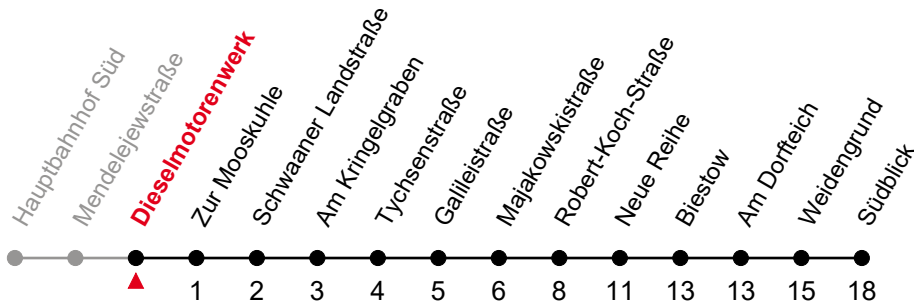

26

Mendelejewstraße

gültig ab: 07.01.2025

Alle Angaben ohne Gewähr

Richtung: Südblick

Fahrzeit in Min.

🕒	Montag - Freitag	Samstag	Sonntag / Feiertag
4	46	--	--
5	16 46	47	--
6	16 46	47	--
7	16 46	17 47	47
8	16 46	17 47	47
9	16 46	17 47	47
10	16 46	17 47	47
11	16 46	17 47	47
12	16 46	17 47	47
13	16 46	17 47	47
14	16 46	17 47	47
15	16 46	17 47	47
16	16 46	17 47	47
17	16 46	17 47	47
18	16 46	17 47	47
19	16 46	17 47	47
20	16 46	17 47	47
21	16	17	--

26

Dieselmotorenwerk

gültig ab: 07.01.2025

Alle Angaben ohne Gewähr

Richtung: Südblick

Fahrzeit in Min.

🕒	Montag - Freitag	Samstag	Sonntag / Feiertag
4	48	--	--
5	18 48	49	--
6	18 48	49	--
7	18 48	19 49	49
8	18 48	19 49	49
9	18 48	19 49	49
10	18 48	19 49	49
11	18 48	19 49	49
12	18 48	19 49	49
13	18 48	19 49	49
14	18 48	19 49	49
15	18 48	19 49	49
16	18 48	19 49	49
17	18 48	19 49	49
18	18 48	19 49	49
19	18 48	19 49	49
20	18 48	19 49	49
21	18	19	--

26

Zur Mooskuhle

gültig ab: 07.01.2025

Alle Angaben ohne Gewähr

Richtung: Südblick

Fahrzeit in Min.

🕒	Montag - Freitag	Samstag	Sonntag / Feiertag
4	49	--	--
5	19 49	50	--
6	19 49	50	--
7	19 49	20 50	50
8	19 49	20 50	50
9	19 49	20 50	50
10	19 49	20 50	50
11	19 49	20 50	50
12	19 49	20 50	50
13	19 49	20 50	50
14	19 49	20 50	50
15	19 49	20 50	50
16	19 49	20 50	50
17	19 49	20 50	50
18	19 49	20 50	50
19	19 49	20 50	50
20	19 49	20 50	50
21	19	20	--

26

Schwaaner Landstraße

gültig ab: 07.01.2025

Alle Angaben ohne Gewähr

Richtung: Südblick

Fahrzeit in Min.

🕒	Montag - Freitag	Samstag	Sonntag / Feiertag
4	50	--	--
5	20 50	51	--
6	20 50	51	--
7	20 50	21 51	51
8	20 50	21 51	51
9	20 50	21 51	51
10	20 50	21 51	51
11	20 50	21 51	51
12	20 50	21 51	51
13	20 50	21 51	51
14	20 50	21 51	51
15	20 50	21 51	51
16	20 50	21 51	51
17	20 50	21 51	51
18	20 50	21 51	51
19	20 50	21 51	51
20	20 50	21 51	51
21	20	21	--