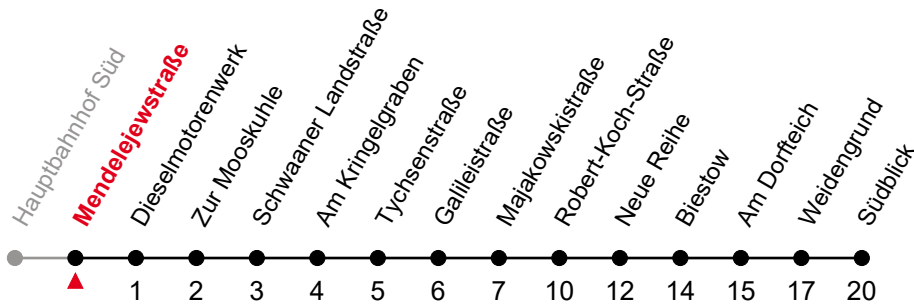

26

Hauptbahnhof Süd

gültig ab: 07.01.2025

Alle Angaben ohne Gewähr

Richtung: Südblick

Fahrzeit in Min.

🕒	Montag - Freitag	Samstag	Sonntag / Feiertag
4	45	--	--
5	15 45	46	--
6	15 45	46	--
7	15 45	16 46	46
8	15 45	16 46	46
9	15 45	16 46	46
10	15 45	16 46	46
11	15 45	16 46	46
12	15 45	16 46	46
13	15 45	16 46	46
14	15 45	16 46	46
15	15 45	16 46	46
16	15 45	16 46	46
17	15 45	16 46	46
18	15 45	16 46	46
19	15 45	16 46	46
20	15 45	16 46	46
21	15	16	--

26

Mendelejewstraße

gültig ab: 07.01.2025

Alle Angaben ohne Gewähr

Richtung: Südblick

Fahrzeit in Min.

🕒	Montag - Freitag	Samstag	Sonntag / Feiertag
4	46	--	--
5	16 46	47	--
6	16 46	47	--
7	16 46	17 47	47
8	16 46	17 47	47
9	16 46	17 47	47
10	16 46	17 47	47
11	16 46	17 47	47
12	16 46	17 47	47
13	16 46	17 47	47
14	16 46	17 47	47
15	16 46	17 47	47
16	16 46	17 47	47
17	16 46	17 47	47
18	16 46	17 47	47
19	16 46	17 47	47
20	16 46	17 47	47
21	16	17	--

26

Dieselmotorenwerk

gültig ab: 07.01.2025

Alle Angaben ohne Gewähr

Richtung: Südblick

Fahrzeit in Min.

🕒	Montag - Freitag	Samstag	Sonntag / Feiertag
4	48	--	--
5	18 48	49	--
6	18 48	49	--
7	18 48	19 49	49
8	18 48	19 49	49
9	18 48	19 49	49
10	18 48	19 49	49
11	18 48	19 49	49
12	18 48	19 49	49
13	18 48	19 49	49
14	18 48	19 49	49
15	18 48	19 49	49
16	18 48	19 49	49
17	18 48	19 49	49
18	18 48	19 49	49
19	18 48	19 49	49
20	18 48	19 49	49
21	18	19	--

26

Zur Mooskuhle

gültig ab: 07.01.2025

Alle Angaben ohne Gewähr

Richtung: Südblick

Fahrzeit in Min.

🕒	Montag - Freitag	Samstag	Sonntag / Feiertag
4	49	--	--
5	19 49	50	--
6	19 49	50	--
7	19 49	20 50	50
8	19 49	20 50	50
9	19 49	20 50	50
10	19 49	20 50	50
11	19 49	20 50	50
12	19 49	20 50	50
13	19 49	20 50	50
14	19 49	20 50	50
15	19 49	20 50	50
16	19 49	20 50	50
17	19 49	20 50	50
18	19 49	20 50	50
19	19 49	20 50	50
20	19 49	20 50	50
21	19	20	--