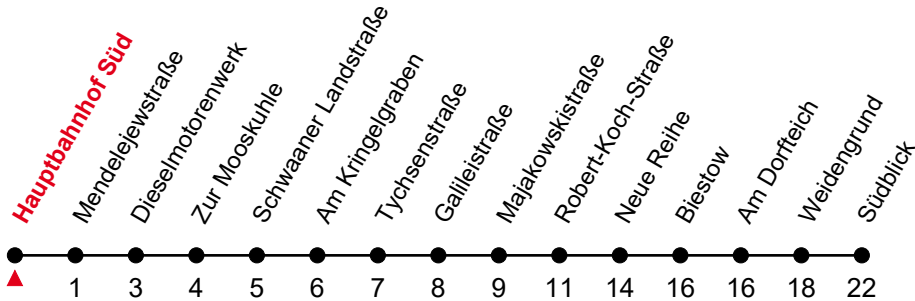

26

Hauptbahnhof Süd

gültig ab: 07.01.2025

Alle Angaben ohne Gewähr

Richtung: Südblick

Fahrzeit in Min.

🕒	Montag - Freitag	Samstag	Sonntag / Feiertag
4	45	--	--
5	15 45	46	--
6	15 45	46	--
7	15 45	16 46	46
8	15 45	16 46	46
9	15 45	16 46	46
10	15 45	16 46	46
11	15 45	16 46	46
12	15 45	16 46	46
13	15 45	16 46	46
14	15 45	16 46	46
15	15 45	16 46	46
16	15 45	16 46	46
17	15 45	16 46	46
18	15 45	16 46	46
19	15 45	16 46	46
20	15 45	16 46	46
21	15	16	--

26

Mendelejewstraße

gültig ab: 07.01.2025

Alle Angaben ohne Gewähr

Richtung: Südblick

Fahrzeit in Min.

🕒	Montag - Freitag	Samstag	Sonntag / Feiertag
4	46	--	--
5	16 46	47	--
6	16 46	47	--
7	16 46	17 47	47
8	16 46	17 47	47
9	16 46	17 47	47
10	16 46	17 47	47
11	16 46	17 47	47
12	16 46	17 47	47
13	16 46	17 47	47
14	16 46	17 47	47
15	16 46	17 47	47
16	16 46	17 47	47
17	16 46	17 47	47
18	16 46	17 47	47
19	16 46	17 47	47
20	16 46	17 47	47
21	16	17	--

26

Zur Mooskuhle

gültig ab: 07.01.2025

Alle Angaben ohne Gewähr

Richtung: Südblick

Fahrzeit in Min.

🕒	Montag - Freitag	Samstag	Sonntag / Feiertag
4	49	--	--
5	19 49	50	--
6	19 49	50	--
7	19 49	20 50	50
8	19 49	20 50	50
9	19 49	20 50	50
10	19 49	20 50	50
11	19 49	20 50	50
12	19 49	20 50	50
13	19 49	20 50	50
14	19 49	20 50	50
15	19 49	20 50	50
16	19 49	20 50	50
17	19 49	20 50	50
18	19 49	20 50	50
19	19 49	20 50	50
20	19 49	20 50	50
21	19	20	--

26

Tychsenstraße

gültig ab: 07.01.2025

Alle Angaben ohne Gewähr

Richtung: Südblick

Fahrzeit in Min.

🕒	Montag - Freitag	Samstag	Sonntag / Feiertag
4	52	--	--
5	22 52	53	--
6	22 52	53	--
7	22 52	23 53	53
8	22 52	23 53	53
9	22 52	23 53	53
10	22 52	23 53	53
11	22 52	23 53	53
12	22 52	23 53	53
13	22 52	23 53	53
14	22 52	23 53	53
15	22 52	23 53	53
16	22 52	23 53	53
17	22 52	23 53	53
18	22 52	23 53	53
19	22 52	23 53	53
20	22 52	23 53	53
21	22	23	--