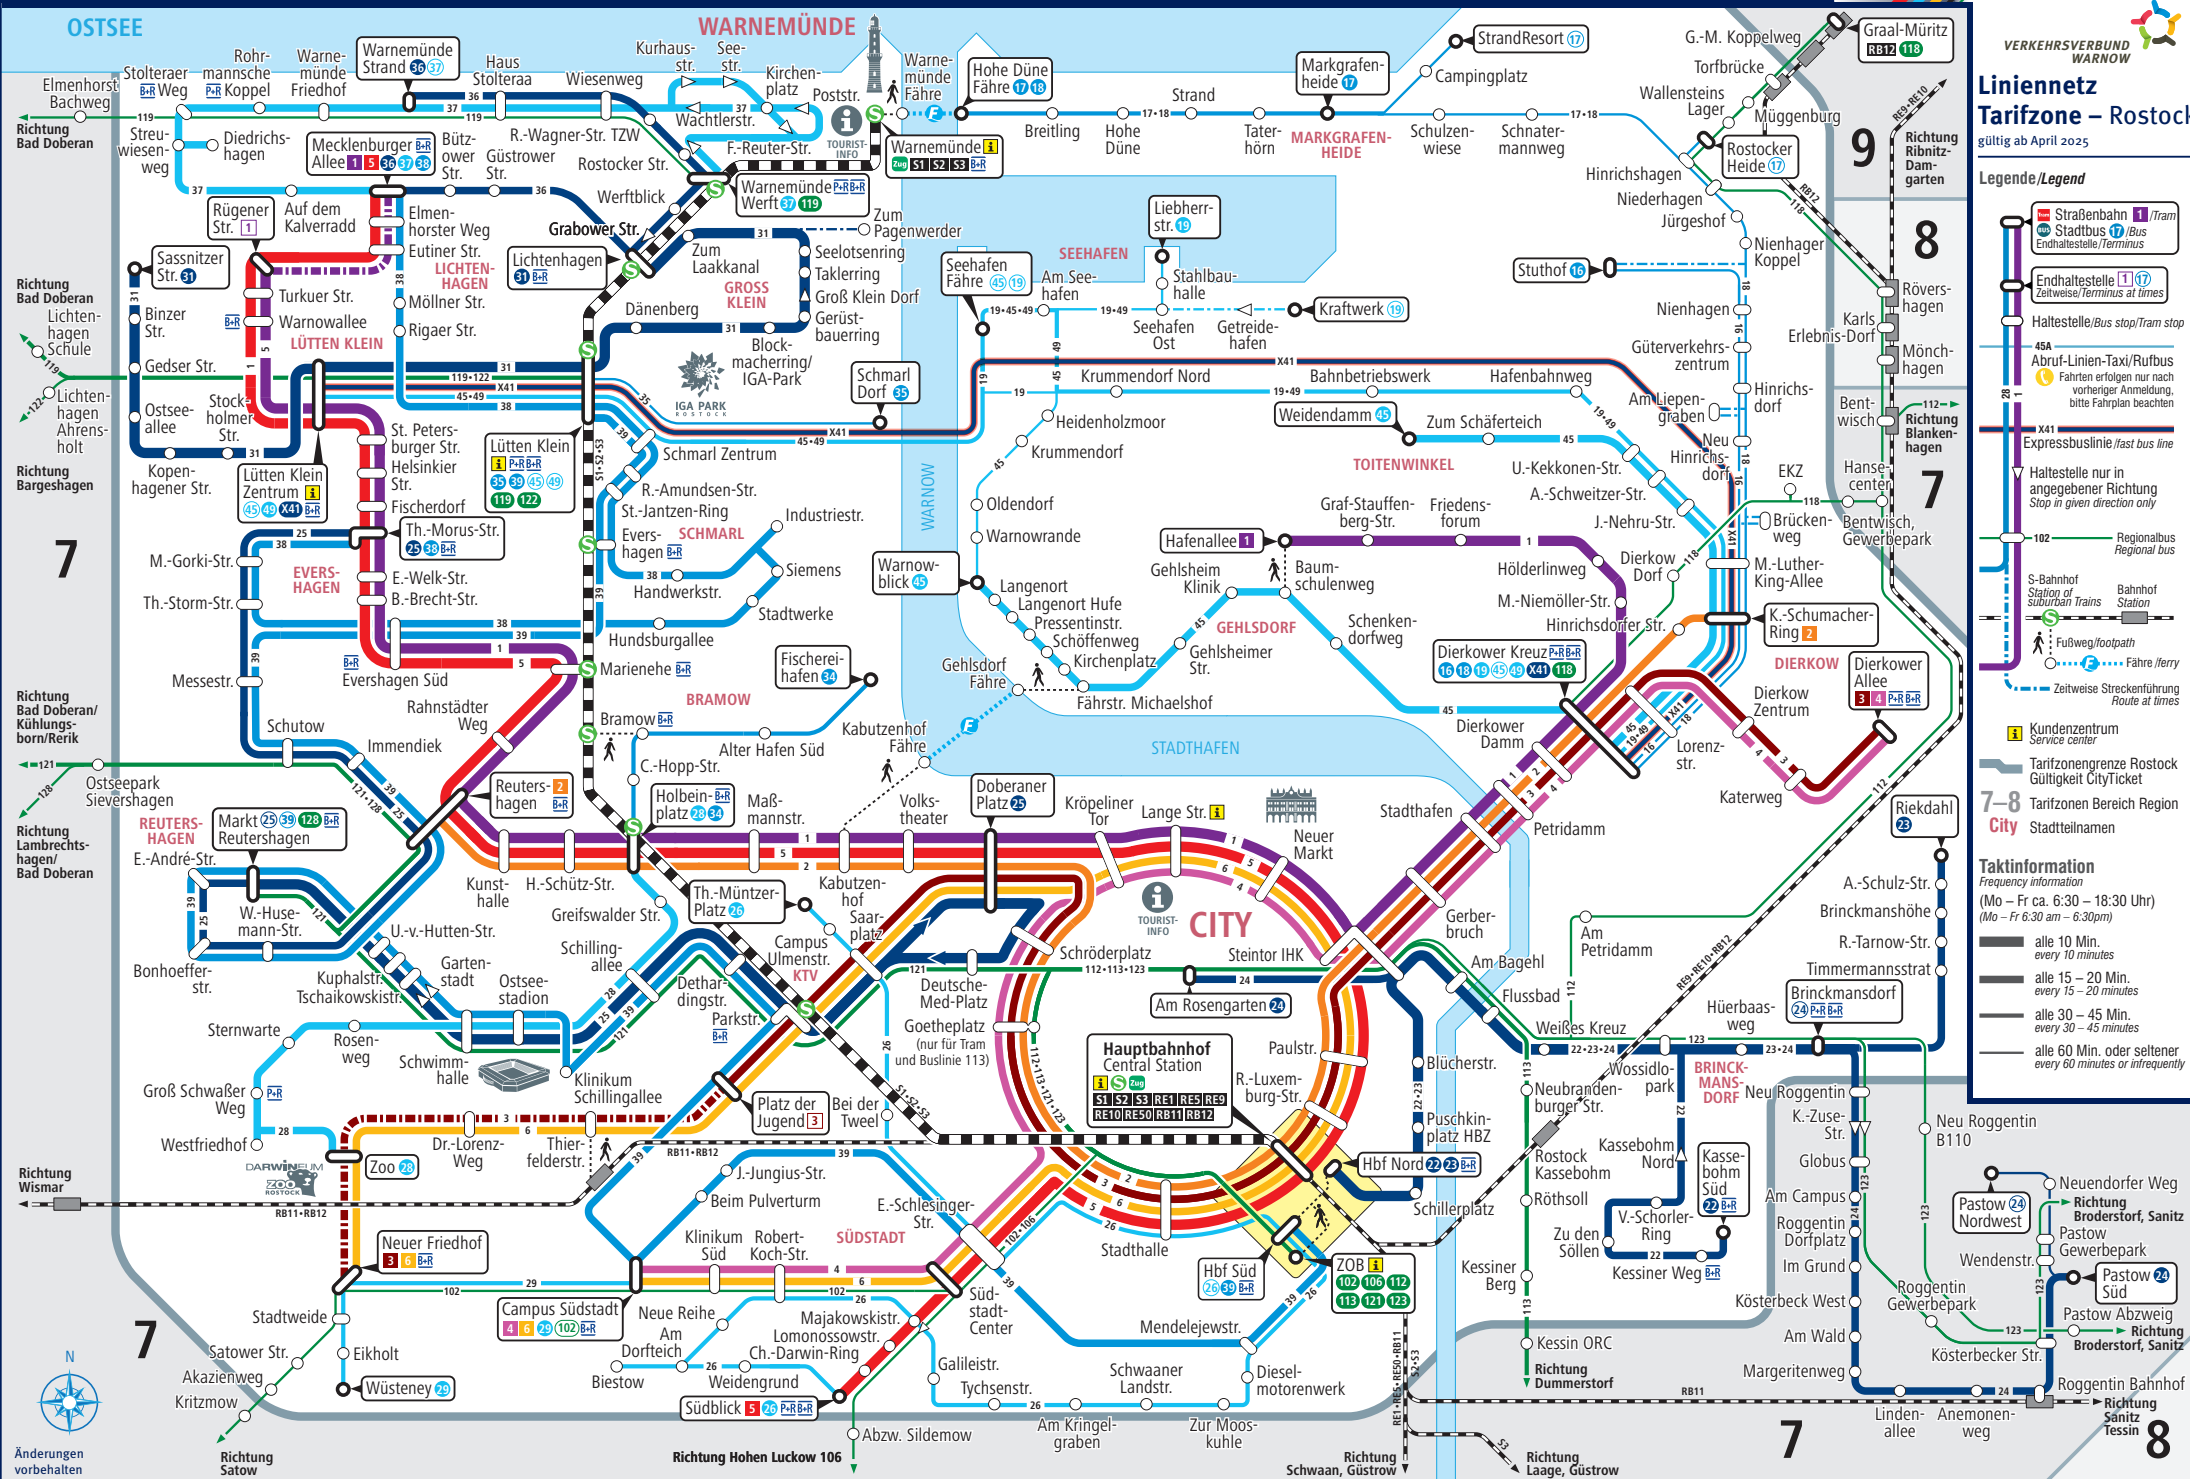

OSTSEE

WARNEMÜNDE

Liniennetz Tarifzone – Rostock

gültig ab April 2025

Legende/Legend

Taktinformation

- Frequency information (Mo – Fr ca. 6:30 – 18:30 Uhr) (Mo – Fr 6:30 am – 6:30pm)
- alle 10 Min. every 10 minutes
 - alle 15 – 20 Min. every 15 – 20 minutes
 - alle 30 – 45 Min. every 30 – 45 minutes
 - alle 60 Min. oder seltener every 60 minutes or infrequently