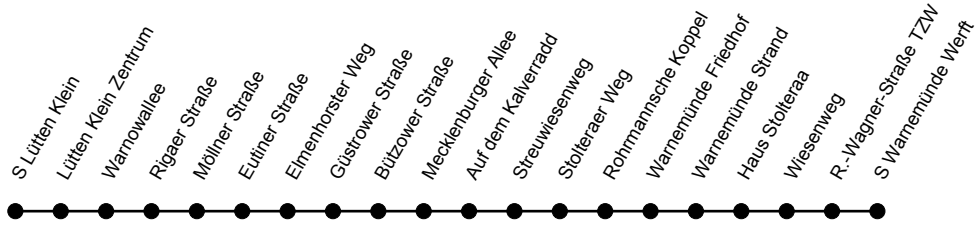

Linie F3

Gültig ab 01.04.2025

Linienvverlauf

Stunde	Montag-Freitag		Sonnabend				Sonn- und Feiertag							
	1-3	4	1-3	4	5	6	1-3	4	5-7	8				
Verkehrsbeschränkung Fußnoten														
S Lütten Klein ab	02	02	02	02	32	02	32	02	02	02	32	02	32	02
Lütten Klein Zentrum	05	05	05	05	35	05	35	05	05	05	35	05	35	05
Warnowallee	06	06	06	06	36	06	36	06	06	06	36	06	36	06
Rigaer Straße	07	07	07	07	37	07	37	07	07	07	37	07	37	07
Möllner Straße	08	08	08	08	38	08	38	08	08	08	38	08	38	08
Eutiner Straße	09	09	09	09	39	09	39	09	09	09	39	09	39	09
Elmenhorster Weg	10	10	10	10	40	10	40	10	10	10	40	10	40	10
Güstrower Straße				11	41	11	41	11		11	41	11	41	11
Bützower Straße				11	41	11	41	11		11	41	11	41	11
Mecklenburger Allee	11	11	11	13	42	12	42	12	11	13	42	12	42	12
Auf dem Kalverradd	12		12	14	44	14	44		12	14	44	14	44	
Streuweisenweg	17		17	19	48	18	48		17	19	48	18	48	
Stolteraer Weg	18		18	20	49	19	49		18	20	49	19	49	
Rohrmannsche Koppel	19		19	21	50	20	50		19	21	50	20	50	
Warnemünde Friedhof	20		20	22	51	21	51		20	22	51	21	51	
Warnemünde Strand	21		21	23	53	23	53		21	23	53	23	53	
Haus Stolteraa	23		23	25	54	24	54		23	25	54	24	54	
Wiesenweg	24		24	26	55	25	55		24	26	55	25	55	
R.-Wagner-Straße TZW	25		25	26	56	26	56		25	26	56	26	56	
S Warnemünde Werft an	27		27	28	58	28	58		27	28	58	28	58	