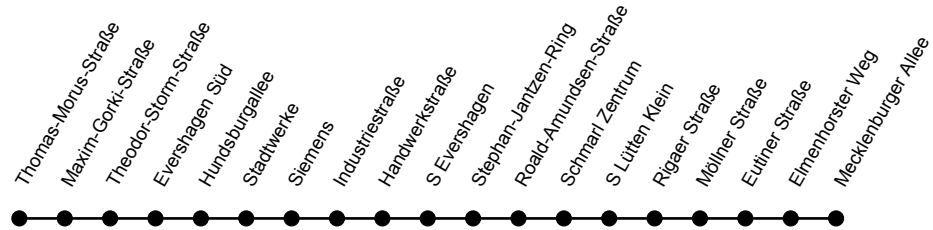

Gültig ab 01.04.2025

Linienverlauf

		Montag - Freitag																			
Stunde		4		5		6		7-17		18		19-20		21		22-23		0			
Verkehrsbeschränkung																					
Fußnoten																					
Thomas-Morus-Straße	ab	26	56	26	56	26	46	06	26	46	06	26	56	26	56	26	43	13	43		
Theodor-Storm-Straße		29	59	29	59	29	49	09	29	49	09	29	59	29	59	29	46	16	46		
Evershagen Süd		30	00	30	00	30	50	10	30	50	10	30	00	30	00	30	47	17	47		
Stadtwerke		33	03	33	03	34	54	14	34	54	14	33	03	33	03	33	50	20	50		
Siemens		35	05	35	05	35	55	15	35	55	15	35	05	35	05	35	52	22	52		
Industriestraße		36	06	36	06	37	57	17	37	57	17	36	06	36	06	36	53	23	53		
Handwerkstraße		38	08	38	08	39	59	19	39	59	19	38	08	38	08	38	55	25	55		
S Evershagen		40	10	40	10	40	00	20	40	00	20	40	10	40	10	40	57	27	57		
Stephan-Jantzen-Ring		42	12	42	12	42	02	22	42	02	22	42	12	42	12	42	59	29	59		
Schmarl Zentrum		44	14	44	14	45	05	25	45	05	25	44	14	44	14	44	01	31	01		
S Lütten Klein		50	20	50	20	48	08	28	48	08	28	50	20	50	20	50	04	34	19	04	49
Rigaer Straße		53	23	53	23	51	11	31	51	11	31	53	23	53	23	53		22		52	
Eutiner Straße		55	25	55	25	53	13	33	53	13	33	55	25	55	25	55		24		54	
Mecklenburger Allee	an	57	27	57	27	58	18	38	58	18	38	57	27	57	27	57		26		56