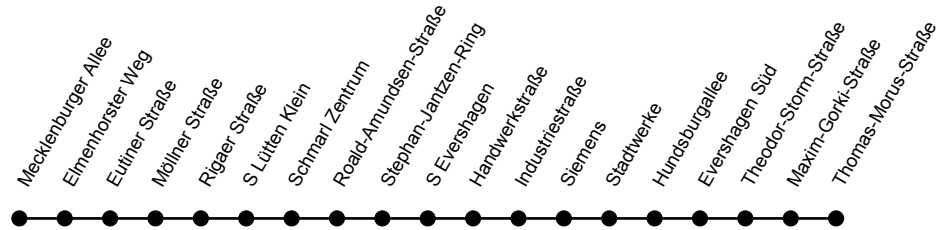

Gültig ab 01.04.2025

Linienverlauf

		Montag - Freitag																		
Stunde		4		5		6		7-17		18		19-20		21		22		23		0
Verkehrsbeschränkung																				
Fußnoten																				
Mecklenburger Allee	ab	10 40	10 40	08 28	08 48	08 28	08 48	10 40	10 40	10 40	10 40	10 40	59	29	59	29				
Eutiner Straße		12 42	12 42	10 30	10 50	10 30	10 50	12 42	12 42	12 42	12 42	01	31	01	31					
Rigaer Straße		14 44	14 44	13 33	13 53	13 33	13 53	14 44	14 44	14 44	14 44	03	33	03	33					
S Lütten Klein		20 50	20 50	18 38	18 58	18 38	18 58	20 50	20 50	20 50	20 50	06 20	36 50	06 20	36 50	20				
Schmarl Zentrum		22 52	22 52	20 40	00 20	00 40	00 22	00 52	22 52	22 52	22 52	22	52	22	52	22	52	22		
Stephan-Jantzen-Ring		24 54	24 54	22 42	02 22	02 42	02 24	02 54	24 54	24 54	24 54	24	54	24	54	24	54	24		
S Evershagen		25 55	25 55	23 43	03 23	03 43	03 25	03 55	25 55	25 55	25 55	25	55	25	55	25	55	25		
Handwerkstraße		27 57	27 57	25 45	05 25	05 45	05 27	05 57	27 57	27 57	27 57	27	57	27	57	27	57	27		
Industriestraße		28 58	28 58	27 47	07 27	07 47	07 28	07 58	28 58	28 58	28 58	28	58	28	58	28	58	28		
Stadtwerke		30 00	30 00	29 49	09 29	09 49	09 30	00 30	00 30	00 30	00	30	00	30	00	30	00	30		
Evershagen Süd		34 04	34 04	33 53	13 33	13 53	13 34	04 34	04 34	04 34	04	34	04	34	04	34	04	34		
Theodor-Storm-Straße		36 06	36 06	35 55	15 35	15 55	15 36	06 36	06 36	06 36	06	36	06	36	06	36	06	36		
Thomas-Morus-Straße		39 09	39 09	38 58	18 38	18 58	18 39	09 39	09 39	09 39	09	39	09	39	09	39	09	39		
Thomas-Morus-Straße	an	40 10	40 10	39 59	19 39	19 59	19 40	10 40	10 40	10 40	10	40	10	40	10	40	10	40		