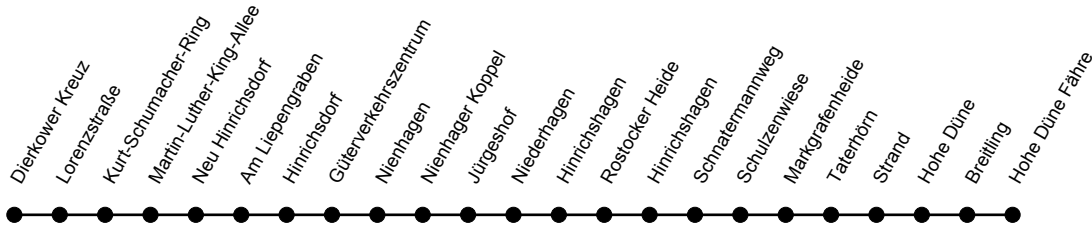

Gültig ab 01.04.2025

Linienverlauf

Stunde	Montag - Freitag																					
	3	4	5	6	7	8	9	10	11	12	13	14	15	16	17	18	19	20	21	22		
Verkehrsbeschränkung Fußnoten																						
Dierkower Kreuz ab	49		36	20	25	19	25	26	29	26	22	26	26	29	29	26	26	48				
Lorenzstraße	50		37	21	26	20	26	27	30	27	23	27	27	30	30	27	27	49				
Kurt-Schumacher-Ring	51		38	22	27	21	27	28	31	28	24	28	28	31	31	28	28	50				
Martin-Luther-King-Allee	53		40	24	29	23	29	30	33	30	26	30	30	33	33	30	30	52				
Brückenweg	|		|	|	|	27	|	|	|	|	|	|	|	|	|	|	|	|	|	|		
Neu Hinrichsdorf	56		43	28	33	30	33	34	37	34	30	34	34	37	37	34	34	55				
Am Liepengraben	59		46	31	36	34	36	|	|	|	33	|	|	|	|	|	|	|	|	|		
Hinrichsdorf	01		50	35	40	37	40	37	39	37	37	37	37	39	39	37	37	58				
Güterverkehrszentrum	02		51	37	42	39	42	39	41	39	39	39	39	41	41	39	39	59				
Nienhagen	05		54	39	44	42	44	41	44	41	41	41	41	44	44	41	41	01				
Stuthof	|		|	|	|	45	|	45	|	45	45	45	45	|	|	45	45	04				
Nienhager Koppel	07		56	42	47	47	47	47	47	47	47	47	47	47	47	47	47	06				
Hinrichshagen	|		|	47	|	|	|	|	|	|	|	|	|	|	|	|	|	|	|	|		
Rostocker Heide	|		|	49	|	|	|	|	|	|	|	|	|	|	|	|	|	|	|	|		
Hinrichshagen	|		|	51	|	|	|	|	|	|	|	|	|	|	|	|	|	|	|	|		
Hinrichshagen	13		03	53	53	53	53	53	53	53	53	53	53	53	53	53	53	13				
Markgrafenheide	19		09	59	59	59	59	59	59	59	59	59	59	59	59	59	59	19				
Strand	21		11	01	01	01	01	01	01	01	01	01	01	01	01	01	01	21				
Hohe Düne Fähre an	25		15	05	05	05	05	05	05	05	05	05	05	05	05	05	05	25