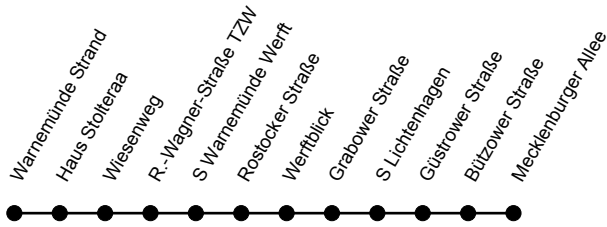

BUS Linie 36

Gültig ab 07.01.2025

Linienverlauf

		Montag bis Freitag											
Stunde		3	4	5	6	7	8	9-18	19-21	22	23	0	
Verkehrsbeschränkung Fußnoten													
Warnemünde Strand	ab	22 52	22 52	21 41	01 21 41 51	01 21 41	01 21 41	08 38	08 22 52	22 52	22		
Haus Stolteraa		23 53	23 53	22 42	02 22 42 52	02 22 42	02 22 42	09 39	09 23 53	23 53	23		
Wiesenweg		25 55	25 55	24 44	04 24 44 54	04 24 44	04 24 44	11 41	11 25 55	25 55	25		
R.-Wagner-Straße TZW		26 56	26 56	25 45	05 25 45 55	05 25 45	05 25 45	12 42	12 26 56	26 56	26		
S Warnemünde Werft	58	28 58	28 58	28 48	08 28 48 58	08 28 48	08 28 48	14 44	14 28 58	28 58	28		
Rostocker Straße		59 29 59	29 59	29 49	09 29 49 59	09 29 49	09 29 49	15 45	15 29 59	29 59	29		
Werftblick		01 31	01 31	01 31 51	11 31 51	01 11 31 51	11 31 51	17 47	17 31	01 31	01 31		
Grabower Straße		02 32	02 32	02 32 52	12 32 52	02 12 32 52	12 32 52	18 48	18 32	02 32	02 32		
S Lichtenhagen		03 33	03 33	03 33 53	13 33 53	03 13 33 53	13 33 53	19 49	19 33	03 33	03 33		
Güstrower Straße		05 35	05 35	05 35 55	15 35 55	05 15 35 55	15 35 55	21 51	21 35	05 35	05 35		
Bützower Straße		06 36	06 36	06 36 56	16 36 56	06 16 36 56	16 36 56	22 52	22 36	06 36	06 36		
Mecklenburger Allee	an	07 37	07 37	07 38 58	18 38 58	08 18 38 58	18 38 58	23 53	23 37	07 37	07 37