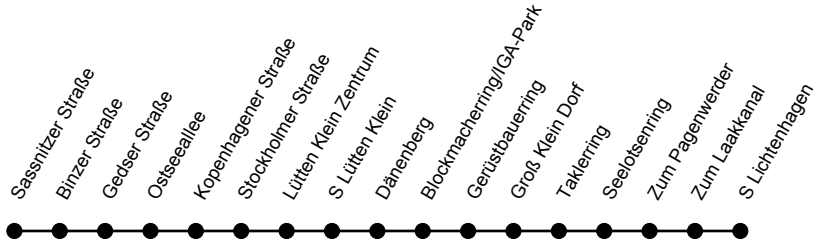

Gültig ab 07.01.2025

Linienverlauf

		Montag bis Freitag																																											
Stunde		4			5			6			7			8-17			18			19-20			21		22		23																		
Verkehrsbeschränkung Fußnoten																																													
Sassnitzer Straße	ab	22	37	52	07	22	37	52	07	20	30	40	50	00	10	20	30	40	50	00	10	22	37	52	07	22	37	52	07	22	37	08	38	08	38										
Binzer Straße		23	38	53	08	23	38	53	08	20	30	40	50	00	10	20	30	40	50	00	10	23	38	53	08	23	38	53	08	23	38	09	39	09	39										
Gedser Straße		24	39	54	09	24	39	54	09	21	31	41	51	01	11	21	31	41	51	01	11	24	39	54	09	24	39	54	09	24	39	10	40	10	40										
Ostseeallee		25	40	55	10	25	40	55	10	23	33	43	53	03	13	23	33	43	53	03	13	23	33	43	53	03	13	25	40	55	10	25	40	55	10	25	40	11	41	11	41				
Kopenhagener Straße		26	41	56	11	26	41	56	11	24	34	44	54	04	14	24	34	44	54	04	14	24	34	44	54	04	14	26	41	56	11	26	41	56	11	26	41	12	42	12	42				
Stockholmer Straße		27	42	57	12	27	42	57	12	25	35	45	55	05	15	25	35	45	55	05	15	25	35	45	55	05	15	27	42	57	12	27	42	57	12	27	42	13	43	13	43				
Lütten Klein Zentrum		29	44	59	14	29	44	59	14	28	38	48	58	08	18	28	38	48	58	08	18	28	38	48	58	08	18	29	44	59	14	29	44	59	14	29	44	15	45	15	45				
S Lütten Klein	an	33	48	03	18	33	48	03	18	32	42	52	02	12	22	32	42	52	02	12	22	32	42	52	02	12	22	33	48	03	18	33	48	03	18	33	48	18	48	18	48				
S Lütten Klein	ab	35	50	05	20	35	50	05	20	33	43	53	03	13	23	33	43	53	03	13	23	33	43	53	03	13	23	35	50	05	20	35	50	05	20	35	50	06	20	36	50	06	20	36	50
Dänenberg		36	51	06	21	36	51	06	21	34	44	54	04	14	24	34	44	54	04	14	24	34	44	54	04	14	24	36	51	06	21	36	51	06	21	36	51	07	21	37	51	07	21	37	51
Blockmacherring/IGA-Park		38	53	08	23	38	53	08	23	36	46	56	06	16	26	36	46	56	06	16	26	36	46	56	06	16	26	38	53	08	23	38	53	08	23	38	53	08	22	38	52	08	22	38	52
Gerüstbauerring		39	54	09	24	39	54	09	24	37	47	57	07	17	27	37	47	57	07	17	27	37	47	57	07	17	27	39	54	09	24	39	54	09	24	39	54	09	23	39	53	09	23	39	53
Groß Klein Dorf		40	55	10	25	40	55	10	25	38	48	58	08	18	28	38	48	58	08	18	28	38	48	58	08	18	28	40	55	10	25	40	55	10	25	40	55	10	24	40	54	10	24	40	54
Taklerring		41	56	11	26	41	56	11	26	39	49	59	09	19	29	39	49	59	09	19	29	39	49	59	09	19	29	41	56	11	26	41	56	11	26	41	56	11	25	41	55	11	25	41	55
Seelotsenring		42	57	12	27	42	57	12	27	40	50	00	10	20	30	40	50	00	10	20	30	40	50	00	10	20	30	42	57	12	27	42	57	12	27	42	57	12	26	42	56	12	26	42	56
Zum Pagenwerder		|	|	|	28	43	|	13	28	|	51	|	11	|	31	|	|	|	|	|	|	|	|	|	|	31	|	|	|	|	|	|	|	|	|	|	|	|	|	|	|	|			
Zum Laakkanal		43	58	13	31	46	58	16	31	41	54	01	14	21	34	41	51	01	11	21	31	41	51	01	11	21	34	43	58	13	28	43	58	13	31	43	58	13	27	43	57	13	27	43	57
S Lichtenhagen	an	45	00	15	33	48	00	18	33	43	56	03	16	23	36	43	53	03	13	23	33	43	53	03	13	23	36	45	00	15	30	45	00	15	33	45	00	15	29	45	59	15	29	45	59