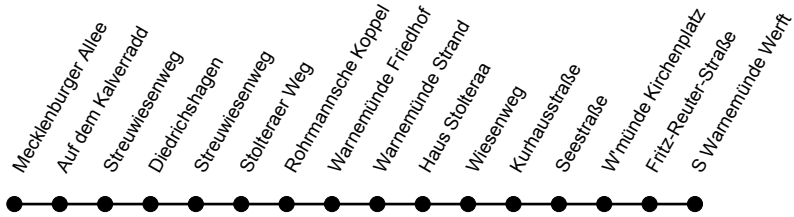

Gültig ab 07.01.2025

Linienverlauf

Stunde	Montag bis Freitag																
	4		5			6-17			18		19-21		22		23		0
Verkehrsbeschränkung Fußnoten																	
Mecklenburger Allee ab	06	36	06	36	51	11	31	51	11	36	06	36	06	36	06	36	06
Auf dem Kalverradd	08	38	08	38	53	13	33	53	13	38	08	38	08	38	08	38	08
Streuwiesenweg	14	44	14	44	58	18	38	58	18	44	14	44	14	44	14	44	14
Diedrichshagen	15	45	15	45	00	20	40	00	20	45	15	45	15	45	15	45	15
Streuwiesenweg	16	46	16	46	01	21	41	01	21	46	16	46	16	46	16	46	16
Stolteraer Weg	17	47	17	47	03	23	43	03	23	47	17	47	17	47	17	47	17
Rohrmannsche Koppel	18	48	18	48	04	24	44	04	24	48	18	48	18	48	18	48	18
Warnemünde Friedhof	19	49	19	49	05	25	45	05	25	49	19	49	19	49	19	49	19
Warnemünde Strand	20	50	20	50	06	26	46	06	26	50	20	50	20	50	20	50	20
Haus Stolteraa					08	28	48	08	28	52	22	52					
Wiesenweg					09	29	49	09	29	53	23	53					
Kurhausstraße					11	31	51	11	31	54	24	54					
Seestraße					12	32	52	12	32	55	25	55					
W'münde Kirchenplatz					14	34	54	14	34	56	26	56					
Fritz-Reuter-Straße					15	35	55	15	35	57	27	57					
S Warnemünde Werft an					19	39	59	19	39	01	31	01