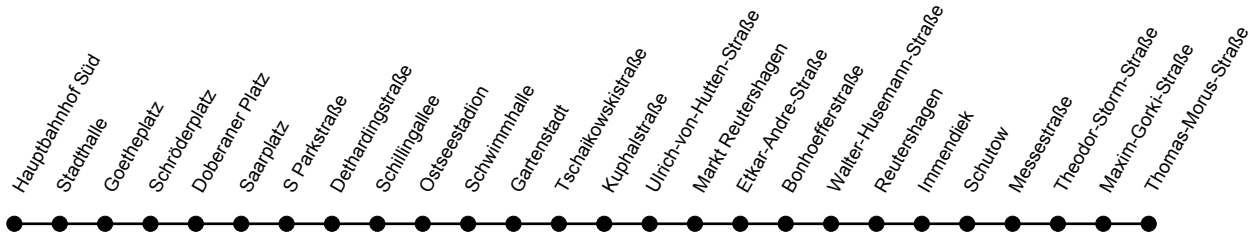

Linienverlauf

		Montag bis Freitag																																																
Stunde		4				5				6				7-17				18				19				20				21		22-23		0																
Verkehrsbeschränkung																																																		
Fußnoten																																																		
		ab	21	51	10	25	40	55	08	18	28	38	48	58	08	18	28	38	48	58	08	18	28	38	48	58	08	18	28	38	48	58	12	27	42	57	12	27	42	51	06	21	51	21	51					
Hauptbahnhof Süd	ab																																																	
Stadthalle																																																		
Goetheplatz																																																		
Schröderplatz																																																		
Doberaner Platz	an																																																	
Doberaner Platz	ab	30	00	17	32	47	02	15	25	35	45	55	05	15	25	35	45	55	05	15	25	35	45	55	05	15	25	49	04	19	34	49	04	19	34	49	00	15	30	00	30	00								
Saarplatz																																																		
S Parkstraße																																																		
Dethardingstraße																																																		
Schillingallee																																																		
Ostseestadion																																																		
Schwimmhalle																																																		
Tschaikowskistraße																																																		
Kuphalstraße																																																		
Ulrich-von-Hutten-Straße																																																		
Markt Reutershagen																																																		
Etkar-Andre-Straße																																																		
Bonhoefferstraße																																																		
Walter-Husemann-Straße																																																		
Reutershagen																																																		
Schutow																																																		
Messestraße																																																		
Theodor-Storm-Straße																																																		
Maxim-Gorki-Straße																																																		
Thomas-Morus-Straße																																																		
Thomas-Morus-Straße	an	02	32	04	34	59	19	39	59	19	39	59	19	39	59	19	39	59	19	39	59	19	39	59	19	39	59	19	39	59	19	39	59	19	39	59	08	38	08	38	08	32	02	32	02	32				

K = Fährt als Linie 39 weiter bis S Lütten Klein