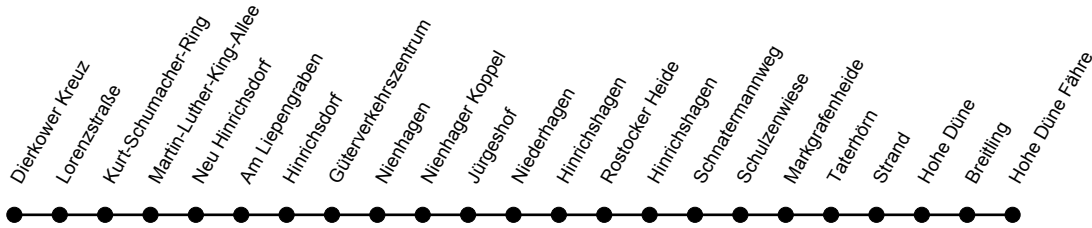

Gültig ab 07.01.2025

Linienverlauf

		Montag bis Freitag																			
Stunde		3	4	5	6	7	8	9	10	11	12	13	14	15	16	17	18	19	20	21	22
Verkehrsbeschränkung Fußnoten																					
Dierkower Kreuz	ab	52		36	21	26	20	26	27	30	27	23	27	27	30	30	27	27		48	
Lorenzstraße		53		37	22	27	21	27	28	31	28	24	28	28	31	31	28	28		49	
Kurt-Schumacher-Ring		54		38	23	28	22	28	29	32	29	25	29	29	32	32	29	29		50	
Martin-Luther-King-Allee		55		40	25	30	24	30	31	34	31	27	31	31	34	34	31	31		52	
Brückenweg		|		|	|	|	28	|	|	|	|	|	|	|	|	|	|	|	|	|	|
Neu Hinrichsdorf		58		44	29	34	31	34	35	38	35	31	35	35	38	38	35	35		56	
Am Liepengraben		01		46	31	36	34	36	|	|	|	34	|	|	|	|	|	|	|	|	|
Hinrichsdorf		03		50	35	40	38	40	38	40	38	38	38	38	40	40	38	38		59	
Güterverkehrszentrum		04		52	37	42	39	42	39	42	39	39	39	39	42	42	39	39		00	
Nienhagen		06		54	39	44	42	44	42	44	42	42	42	42	44	44	42	42		03	
Stuthof		|		|	|	|	45	|	45	|	45	45	45	45	|	|	45	45		05	
Nienhager Koppel		08		57	42	47	47	47	47	47	47	47	47	47	47	47	47	47		07	
Jürgeshof		10		58	43	48	48	48	48	48	48	48	48	48	48	48	48	48		08	
Niederhagen		11		00	45	50	50	50	50	50	50	50	50	50	50	50	50	50		10	
Hinrichshagen		|		|	47	|	|	|	|	|	|	|	|	|	|	|	|	|	|	|	|
Rostocker Heide		|		|	49	|	|	|	|	|	|	|	|	|	|	|	|	|	|	|	|
Hinrichshagen		|		|	51	|	|	|	|	|	|	|	|	|	|	|	|	|	|	|	|
Hinrichshagen		13		03	53	53	53	53	53	53	53	53	53	53	53	53	53	53		13	
Schnatermannweg		15		04	54	54	54	54	54	54	54	54	54	54	54	54	54	54		14	
Schulzenwiese		17		07	57	57	57	57	57	57	57	57	57	57	57	57	57	57		17	
Markgrafenheide		19		09	59	59	59	59	59	59	59	59	59	59	59	59	59	59		19	
Taterhörn		20		10	00	00	00	00	00	00	00	00	00	00	00	00	00	00		20	
Strand		21		11	01	01	01	01	01	01	01	01	01	01	01	01	01	01		21	
Hohe Düne		22		12	02	02	02	02	02	02	02	02	02	02	02	02	02	02		22	
Breitling		23		13	03	03	03	03	03	03	03	03	03	03	03	03	03	03		23	
Hohe Düne Fähre	an	25		15	05	05	05	05	05	05	05	05	05	05	05	05	05	05		25