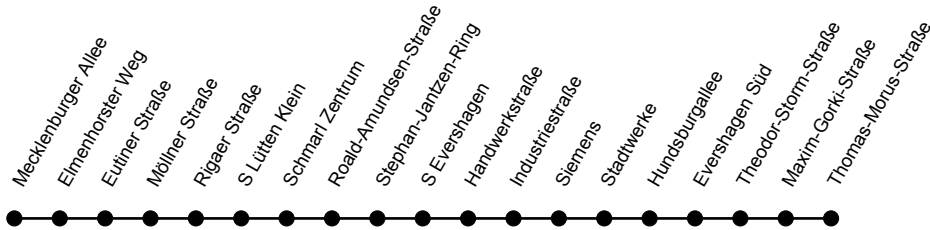

Gültig ab 07.01.2025

Linienverlauf

		Montag bis Freitag																			
Stunde		4		5		6		7-17			18		19-20		21		22		23		0
Verkehrsbeschränkung																					
Fußnoten																					
Mecklenburger Allee	ab	10 40	10 40	08 28	48	08 28	48	10 40	10 40	10 40	10 40	10 40	59	29	59	29					
Elmenhorster Weg		11 41	11 41	09 29	49	09 29	49	11 41	11 41	11 41	11 41	00	30	00	30						
Eutiner Straße		12 42	12 42	10 30	50	10 30	50	12 42	12 42	12 42	12 42	01	31	01	31						
Möllner Straße		13 43	13 43	12 32	52	12 32	52	13 43	13 43	13 43	13 43	02	32	02	32						
Rigaer Straße		14 44	14 44	13 33	53	13 33	53	14 44	14 44	14 44	14 44	03	33	03	33						
S Lütten Klein		20 50	20 50	18 38	58	18 38	58	20 50	20 50	20 50	20 50	06 20	36 50	06 20	36 50	20					
Schmarl Zentrum		22 52	22 52	20 40	00	20 40	00	22 52	22 52	22 52	22 52	22	52	22	52	22	52	22	52	22	
Roald-Amundsen-Straße		23 53	23 53	21 41	01	21 41	01	23 53	23 53	23 53	23 53	23	53	23	53	23	53	23	53	23	
Stephan-Jantzen-Ring		24 54	24 54	22 42	02	22 42	02	24 54	24 54	24 54	24 54	24	54	24	54	24	54	24	54	24	
S Evershagen		25 55	25 55	23 43	03	23 43	03	25 55	25 55	25 55	25 55	25	55	25	55	25	55	25	55	25	
Handwerkstraße		27 57	27 57	25 45	05	25 45	05	27 57	27 57	27 57	27 57	27	57	27	57	27	57	27	57	27	
Industriestraße		28 58	28 58	27 47	07	27 47	07	28 58	28 58	28 58	28 58	28	58	28	58	28	58	28	58	28	
Siemens		30 00	30 00	28 48	08	28 48	08	30 00	30 00	30 00	30 00	30	00	30	00	30	00	30	00	30	
Stadtwerke		30 00	30 00	29 49	09	29 49	09	30 00	30 00	30 00	30 00	30	00	30	00	30	00	30	00	30	
Hundsburgallee		31 01	31 01	30 50	10	30 50	10	31 01	31 01	31 01	31 01	31	01	31	01	31	01	31	01	31	
Evershagen Süd		34 04	34 04	33 53	13	33 53	13	34 04	34 04	34 04	34 04	34	04	34	04	34	04	34	04	34	
Theodor-Storm-Straße		36 06	36 06	35 55	15	35 55	15	36 06	36 06	36 06	36 06	36	06	36	06	36	06	36	06	36	
Maxim-Gorki-Straße		37 07	37 07	36 56	16	36 56	16	37 07	37 07	37 07	37 07	37	07	37	07	37	07	37	07	37	
Thomas-Morus-Straße		39 09	39 09	38 58	18	38 58	18	39 09	39 09	39 09	39 09	39	09	39	09	39	09	39	09	39	
Thomas-Morus-Straße	an	40 10	40 10	39 59	19	39 59	19	40 10	40 10	40 10	40 10	40	10	40	10	40	10	40	10	40