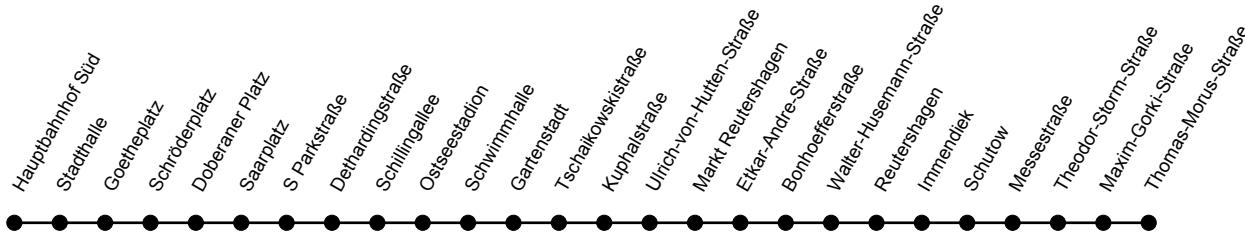

Linienvverlauf

		Montag bis Freitag																																		
Stunde		4				5				6				7-17				18				19				20				21				22-23		0
Verkehrsbeschränkung																																				
Fußnoten																																				
Hauptbahnhof Süd	ab	21	51	10	25	40	55	08	18	28	38	48	58	08	18	28	38	48	58	12	27	42	57	12	27	42	57	12	27	42	51	06	21	51	21	51
Stadthalle		21	51	11	26	41	56	09	19	29	39	49	59	09	19	29	39	49	59	13	28	43	58	13	28	43	58	13	28	43	51	06	21	51	21	51
Goetheplatz		23	53	13	28	43	58	11	21	31	41	51	01	11	21	31	41	51	01	15	30	45	00	15	30	45	00	15	30	45	53	08	23	53	23	53
Schröderplatz		25	55	15	30	45	00	13	23	33	43	53	03	13	23	33	43	53	03	17	32	47	02	17	32	47	02	17	32	47	55	10	25	55	25	55
Doberaner Platz	an	26	56	17	32	47	02	15	25	35	45	55	05	15	25	35	45	55	05	19	34	49	04	19	34	49	04	19	34	49	56	11	26	56	26	56
Doberaner Platz	ab	30	00	17	32	47	02	15	25	35	45	55	05	15	25	35	45	55	05	19	34	49	04	19	34	49	04	19	34	49	00	15	30	00	30	00
Saarplatz		32	02	19	34	49	04	16	26	36	46	56	06	16	26	36	46	56	06	20	35	50	05	20	35	50	05	20	35	50	02	17	32	02	32	02
S Parkstraße		33	03	20	35	50	05	18	28	38	48	58	08	18	28	38	48	58	08	22	37	52	07	22	37	52	07	22	37	52	03	18	33	03	33	03
Dethardingstraße		34	04	21	36	51	06	19	29	39	49	59	09	19	29	39	49	59	09	23	38	53	08	23	38	53	08	23	38	53	04	19	34	04	34	04
Schillingallee		35	05	22	37	52	07	20	30	40	50	00	10	20	30	40	50	00	10	24	39	54	09	24	39	54	09	24	39	54	05	20	35	05	35	05
Ostseestadion		36	06	23	38	53	08	22	32	42	52	02	12	22	32	42	52	02	12	26	41	56	11	26	41	56	11	26	41	56	06	21	36	06	36	06
Schwimmhalle		37	07	24	39	54	09	23	33	43	53	03	13	23	33	43	53	03	13	27	42	57	12	27	42	57	12	27	42	57	07	22	37	07	37	07
Tschaikowskistraße		40	10	27	42	57	12	25	35	45	55	05	15	25	35	45	55	05	15	29	44	59	14	29	44	59	14	29	44	59	10	25	40	10	40	10
Kuphalstraße		40	10	28	43	58	13	26	36	46	56	06	16	26	36	46	56	06	16	30	45	00	15	30	45	00	15	30	45	00	10	25	40	10	40	10
Ulrich-von-Hutten-Straße		41	11	29	44	59	14	27	37	47	57	07	17	27	37	47	57	07	17	31	46	01	16	31	46	01	16	31	46	01	11	26	41	11	41	11
Markt Reutershagen		44	14	30	45	00	15	29	39	49	59	09	19	29	39	49	59	09	19	33	48	03	18	33	48	03	18	33	48	03	14	28	44	14	44	14
Etkar-Andre-Straße		45	15	47		17	41		01	21	41		01	21	41		01	21	50		20	50		20	50		20	50		15	45	15	45	15		
Bonhoefferstraße		46	16	48		18	42		02	22	42		02	22	42		02	22	51		21	51		21	51		21	51		16	46	16	46	16		
Walter-Husemann-Straße		47	17	49		19	43		03	23	43		03	23	43		03	23	52		22	52		22	52		22	52		17	47	17	47	17		
Reutershagen		50	20	52		22	46		06	26	46		06	26	46		06	26	55		25	55		25	55		25	55		20	50	20	50	20		
Schutow		54	24	56		26	50		10	30	50		10	30	50		10	30	59		29	59		29	59		29	59		24	54	24	54	24		
Messestraße		56	26	58		28	52		12	32	52		12	32	52		12	32	01	31		01	31		01	31		01	26	56	26	56	26			
Theodor-Storm-Straße		58	28		00	30	54		14	34	54		14	34	54		14	34	03	33		03	33		03	33		03	28	58	28	58	28			
Maxim-Gorki-Straße		59	29		01	31	55		15	35	55		15	35	55		15	35	04	34		04	34		04	34		04	29	59	29	59	29			
Thomas-Morus-Straße		01	31		03	33	57		17	37	57		17	37	57		17	37	06	36		06	36		06	36		06	31		01	31	01	31		
Thomas-Morus-Straße	an	02	32		04	34	59		19	39	59		19	39	59		19	39	08	38		08	38		08	38		08	32		02	32	02	32		

K = Fährt als Linie 39 weiter bis S Lütten Klein