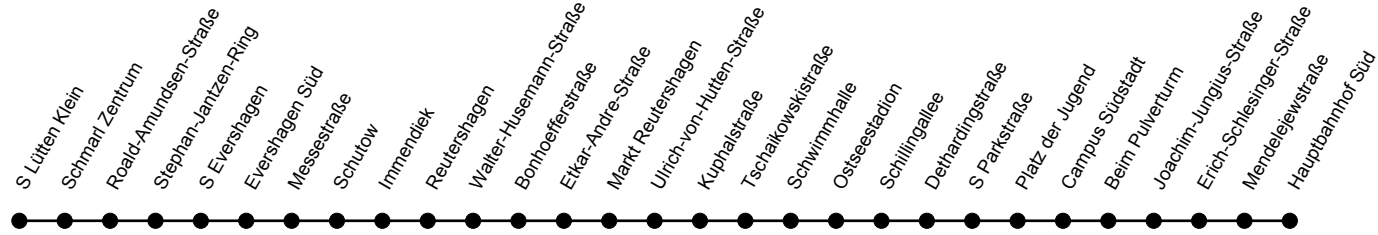

Gültig ab 07.01.2025

Linienvverlauf

		Montag bis Freitag											
Stunde		5		6		7-17		18		19-20			
Verkehrsbeschränkung								H		H H			
Fußnoten													
S Lütten Klein	ab	05	35	05	27	47	07	27	47	07	34	04	34
Schmarl Zentrum		07	37	07	29	49	09	29	49	09	36	06	36
Roald-Amundsen-Straße		08	38	08	30	50	10	30	50	10	37	07	37
Stephan-Jantzen-Ring		09	39	09	31	51	11	31	51	11	38	08	38
S Evershagen		10	40	10	32	52	12	32	52	12	39	09	39
Evershagen Süd		14	44	14	36	56	16	36	56	16	43	13	43
Messestraße		16	46	16	39	59	19	39	59	19	45	15	45
Schutow		19	49	19	42	02	22	42	02	22	48	18	48
Reutershagen		22	52	22	46	06	26	46	06	26	51	21	51
Walter-Husemann-Straße		25	55	25	49	09	29	49	09	29	54	24	54
Bonhoefferstraße		26	56	26	50	10	30	50	10	30	55	25	55
Markt Reutershagen	an	29	59	29	53	13	33	53	13	33	58	28	58
Ulrich-von-Hutten-Straße	ab	31	01	31	55	15	35	55	15	35			
Kuphalstraße		32	02	32	57	17	37	57	17	37			
Tschaikowskistraße		33	03	33	58	18	38	58	18	38			
Schwimmhalle		34	04	34	59	19	39	59	19	39			
Ostseestadion		35	05	35	00	20	40	00	20	40			
Schillingallee		37	07	37	02	22	42	02	22	42			
Dethardingstraße		38	08	38	03	23	43	03	23	43			
S Parkstraße		39	09	39	04	24	44	04	24	44			
Platz der Jugend		40	10	40	05	25	45	05	25	45			
Campus Südstadt		44	14	44	10	30	50	10	30	50			
Beim Pulverturm		45	15	45	11	31	51	11	31	51			
Erich-Schlesinger-Straße		47	17	47	14	34	54	14	34	54			
Mendelejewstraße		49	19	49	16	36	56	16	36	56			
Hauptbahnhof Süd	an	52	22	52	19	39	59	19	39	59			

H = Fährt weiter als Linie 25 über Doberaner Platz bis Hauptbahnhof Süd