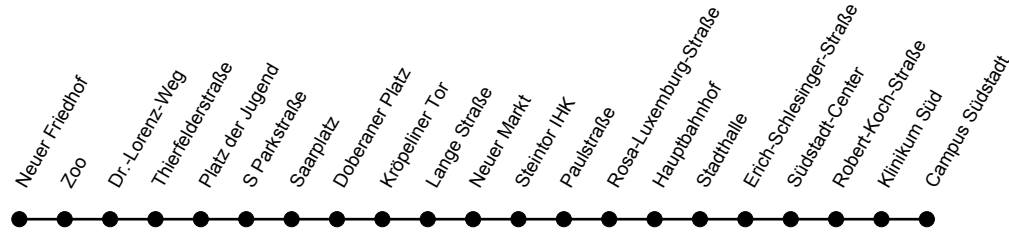

Gültig ab 07.01.2025

Linienverlauf

		Montag bis Freitag											
Stunde		3	4	5	6	7-17	18	19	20	21	22	23	0
Verkehrsbeschränkung							E	E					
Fußnoten													E
Neuer Friedhof	ab		17 47	17 47	20 40	00 20 40	00 20 40 47	00 17 47	17 47	17 47	17 47	17 47	17
Zoo			19 49	19 49	22 42	02 22 42	02 22 42 49	02 19 49	19 49	19 49	19 49	19 49	19
Dr.-Lorenz-Weg			20 50	20 50	23 43	03 23 43	03 23 43 50	03 20 50	20 50	20 50	20 50	20 50	20
Thierfelderstraße			21 51	21 51	24 44	04 24 44	04 24 44 51	04 21 51	21 51	21 51	21 51	21 51	21
Platz der Jugend			22 52	22 51	24 44	04 24 44	04 24 44 51	04 21 51	21 52	22 52	22 52	22 52	21
S Parkstraße			23 53	23 52	25 45	05 25 45	05 25 45 52	05 22 52	22 53	23 53	23 53	23 53	22
Saarplatz			25 55	25 55	28 48	08 28 48	08 28 48 55	08 25 55	25 55	25 55	25 55	25 55	25
Doberaner Platz	an	43	03 27 57	11 27 57	22 30 50	10 30 50	10 30 57	27 57	27 57	27 57	27 57	27 57	
Doberaner Platz	ab	43	03 31	01 12 31 58	23 31 51	11 31 51	11 31 58	28 58	28 01 31	01 31	01 31	01 31	01
Kröpeliner Tor		45	05 33	03 14 33	00 25 33 53	13 33 53	13 33 00	30 00 30	03 33	03 33	03 33	03 33	03
Lange Straße		47	07 35	05 15 35	01 26 34 54	14 34 54	14 34 01	31 01 31	05 35	05 35	05 35	05 35	05
Neuer Markt		48	08 36	06 17 36	03 28 36 56	16 36 56	16 36 03	33 03 33	06 36	06 36	06 36	06 36	06
Steintor IHK		50	10 38	08 19 38	05 29 38 58	18 38 58	18 38 05	35 05 35	08 38	08 38	08 38	08 38	08
Paulstraße		51	11 39	09 20 39	06 30 39 59	19 39 59	19 39 06	36 06 36	09 39	09 39	09 39	09 39	09
Rosa-Luxemburg-Straße		52	12 40	10 21 40	07 31 40 00	20 40 00	20 40 07	37 07 37	10 40	10 40	10 40	10 40	10
Hauptbahnhof	an	53	13 41	11 22 41	08 33 41	01 21 41	01 21 41 08	38 08 38	11 41	11 41	11 41	11 41	11
Hauptbahnhof	ab	53	13 43	13 23 43	09 33 42	02 22 42	02 22 42 09	39 09 39	13 43	13 41	11 41	11 41	11
Stadthalle		54	14 44	14 24 44	10 34 43	03 23 43	03 23 43 10	40 10 40	14 44	14 42	12 42	12 42	12
Erich-Schlesinger-Straße		56	16 46	16 26 46	12 36 45	05 25 45	05 25 45 12	42 12 42	16 46	16 44	14 44	14 44	14
Südstadt-Center		57	17 47	17 27 47	13 37 46	06 26 46	06 26 46 13	43 13 43	17 47	17 45	15 45	15 45	15
Robert-Koch-Straße		58	18 48	18 28 48	14 38 47	07 27 47	07 27 47 14	44 14 44	18 48	18 46	16 46	16 46	16
Klinikum Süd		59	19 49	19 29 49	15 39 48	08 28 48	08 28 48 15	45 15 45	19 49	19 47	17 47	17 47	17
Campus Südstadt	an	01	21 51	21 31 51	17 41 50	10 30 50	10 30 50 17	47 17 47	21 51	21 49	19 49	19 49	19

E = Fahrt bis Heinrich-Schütz-Straße