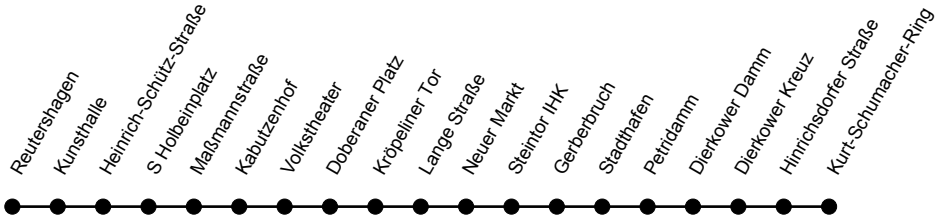

Gültig ab 07.01.2025

Linienvverlauf

		Montag bis Freitag									
Stunde		5	6	7	8	9	12	13	14	15-16	17
Verkehrsbeschränkung Fußnoten											
Reutershagen	ab			00 20 40	00 20 40				15 45	15 45	
Kunsthalle				01 21 41	01 21 41				16 46	16 46	
Heinrich-Schütz-Straße		43	03 23 43	03 23 43	03 23 43		48 18 48	18 48	18 48	18 48	
S Holbeinplatz		45	05 25 45	05 25 45	05 25 45		50 20 50	20 50	20 50	20 50	
Maßmannstraße		46	06 26 46	06 26 46	06 26 46		51 21 51	21 51	21 51	21 51	
Kabutzenhof		47	07 27 47	07 27 47	07 27 47		52 22 52	22 52	22 52	22 52	
Volkstheater		48	08 28 48	08 28 48	08 28 48		53 23 53	23 53	23 53	23 53	
Doberaner Platz		51	11 31 51	11 31 51	11 31 51		56 26 56	26 56	26 56	26 56	
Kröpeliner Tor		53	13 33 53	13 33 53	13 33 53		58 28 58	28 58	28 58	28 58	
Lange Straße		54	14 34 54	14 34 54	14 34 54		59 29 59	29 59	29 59	29 59	
Neuer Markt		56	16 36 56	16 36 56	16 36 56		01 31	01 31	01 31	01	
Steintor IHK		59	19 39 59	19 39 59	19 39 59		04 34	04 34	04 34	04	
Gerberbruch		00	20 40	00 20 40	00 20 40	00	05 35	05 35	05 35	05	
Stadthafen		01	21 41	01 21 41	01 21 41	01	06 36	06 36	06 36	06	
Petridamm		02	22 42	02 22 42	02 22 42	02	07 37	07 37	07 37	07	
Dierkower Damm		04	24 44	04 24 44	04 24 44	04	09 39	09 39	09 39	09	
Dierkower Kreuz		06	26 46	06 26 46	06 26 46	06	11 41	11 41	11 41	11	
Hinrichsdorfer Straße		07	27 47	07 27 47	07 27 47		12 42	12 42	12 42	12	
Kurt-Schumacher-Ring	an	09	29 49	09 29 49	09 29 49		14 44	14 44	14 44	14