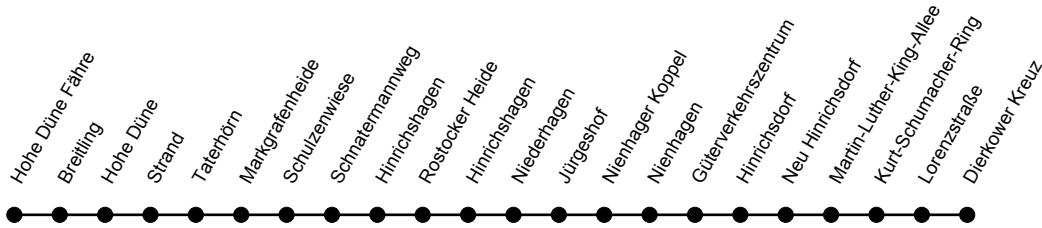

Gültig ab 07.01.2025

Linienverlauf

		Montag bis Freitag														
Stunde		5	6	7	8	9	10	11	12	13-17	18	19	20	21	22	0
Verkehrsbeschränkung																
Fußnoten																
Hohe Düne Fähre	ab	47	47	47	47	47	47	47	47	47	47	47		47		07
Breitling		48	48	48	48	48	48	48	48	48	48	48		48		08
Hohe Düne		49	49	49	49	49	49	49	49	49	49	49		49		09
Strand		50	50	50	50	50	50	50	50	50	50	50		50		10
Taterhörn		51	51	51	51	51	51	51	51	51	51	51		51		11
Markgrafenheide		53	53	53	53	53	53	53	53	53	53	53		53		13
Schulzenwiese		54	54	54	54	54	54	54	54	54	54	54		54		14
Schnatermannweg		56	56	56	56	56	56	56	56	56	56	56		56		16
Hinrichshagen		|	|	|	|	|	|	|	|	|	59	|		|	|	
Rostocker Heide		|	|	|	|	|	|	|	|	|	01	|		|	|	
Hinrichshagen		58	59	59	59	59	59	59	59	59	03	59		58		18
Niederhagen		59	00	00	00	00	00	00	00	00	04	00		59		19
Jürgeshof		01	02	02	02	02	02	02	02	02	06	02		01		21
Nienhager Koppel		03	04	04	04	04	04	04	04	04	08	04		03		23
Stuthof		|	06	|	06	|	06	|	|	|	|	|		|	|	
Nienhagen		06	10	07	10	07	10	07	07	07	12	07		06		26
Güterverkehrszentrum		07	12	09	12	09	12	09	09	09	14	09		07		27
Hinrichsdorf		08	13	11	13	11	13	11	11	11	15	11		08		28
Am Liepengraben		|	|	|	|	|	|	|	14	14	|	|		11	|	
Neu Hinrichsdorf		10	15	13	15	13	15	13	17	17	17	13		13		30
Martin-Luther-King-Allee		13	18	16	18	16	18	16	20	20	20	16		16		33
Kurt-Schumacher-Ring		15	20	18	20	18	20	18	22	22	22	18		18		35
Lorenzstraße		16	21	19	21	19	21	19	23	23	23	19		19		36
Dierkower Kreuz	an	18	23	21	23	21	23	21	25	25	25	21		21		38