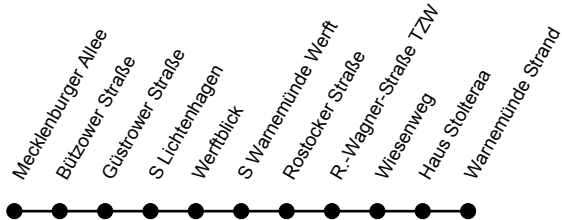

Linienverlauf

		Montag bis Freitag																			
Stunde		4		5		6		7		8-17		18		19-21		22		23		0	
Verkehrsbeschränkung																					
Fußnoten		⊗	⊗	⊗	⊗			S								⊗	⊗	⊗	⊗		
Mecklenburger Allee	ab	21	51	21	51	02	22	02	22	02	22	02	22	21	51	21	51	21	51	21	
Bützower Straße		22	52	22	52	03	23	03	23	03	23	03	23	22	52	22	52	22	52	22	
Güstrower Straße		23	53	23	53	04	24	04	24	04	24	04	24	23	53	23	53	23	53	23	
S Lichtenhagen		24	54	24	54	05	25	05	25	05	25	05	25	24	54	24	54	24	54	24	
Werftblick		25	55	25	55	06	26	06	26	06	26	06	26	25	55	25	55	25	55	25	
S Warnemünde Werft		28	58	28	58	10	30	10	30	10	30	10	30	28	58	28	58	28	58	28	
Rostocker Straße		29	59	29	59	11	31	11	31	11	31	11	31	29	59	29	59	29	59	29	
R.-Wagner-Straße TZW		30	00	30	00	12	32	12	32	12	32	12	32	00	30	00	30	00	30	00	
Wiesenweg		32	02	32	02	14	34	14	34	14	34	14	34	02	32	02	32	02	32	02	
Haus Stolteraa		33	03	33	03	16	36	16	36	16	36	16	36	03	33	03	33	03	33	03	
Warnemünde Strand	an	34	04	34	04	18	38	18	38	18	38	18	38	04	34	04	34	04	34	04	

		Sonnabend													
Stunde		5	6	7-9		10	11-17		18	19	20-21	22	23	0	
Verkehrsbeschränkung															
Fußnoten		⊗										⊗	⊗	⊗	⊗
Mecklenburger Allee	ab	51	21	51	21	51	21	02	22	02	22	21	51	21	
Bützower Straße		52	22	52	22	52	22	03	23	03	23	22	52	22	
Güstrower Straße		53	23	53	23	53	23	04	24	04	24	23	53	23	
S Lichtenhagen		54	24	54	24	54	24	05	25	05	25	24	54	24	
Werftblick		55	25	55	25	55	25	06	26	06	26	25	55	25	
S Warnemünde Werft		58	29	59	29	59	29	10	30	10	30	28	58	28	
Rostocker Straße		59	30	00	30	00	30	11	31	11	31	29	59	29	
R.-Wagner-Straße TZW		00	31	01	31	01	31	12	32	12	32	00	30	00	
Wiesenweg		02	33	03	33	03	33	14	34	14	34	02	32	02	
Haus Stolteraa		03	34	04	34	04	34	15	35	15	35	03	33	03	
Warnemünde Strand	an	04	35	05	35	05	35	17	37	17	37	04	34	04	

⊗ = Fahrt weiter als Linie 37 - Richtung Mecklenburger Allee!

S = Fahrt nur an Schultagen