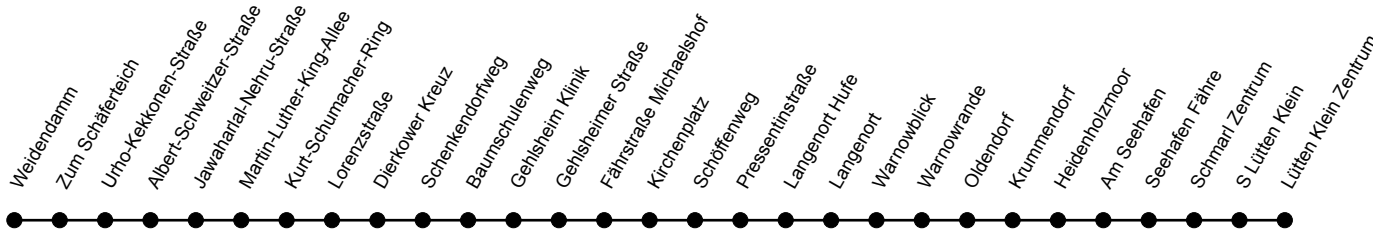

Gültig ab 07.01.2025

Linienverlauf

		Montag bis Freitag																																		
Stunde		4			5			6			7			8			9-11			12			13			14-16			17			18				
Verkehrsbeschränkung Fußnoten																																				
Weidendamm	ab	02	02	24	44	03	23	43	03	23	43	03	23	43	03	23	43	03	23	43	03	23	43	03	23	43	03	23	43	03	23	43	03	23	43	
Urho-Kekkonen-Straße		03	03	25	45	05	25	45	05	25	45	05	25	45	05	25	45	05	25	45	05	25	45	05	25	45	05	25	45	05	25	45	05	25	45	
Albert-Schweitzer-Straße		04	04	26	46	06	26	46	06	26	46	06	26	46	06	26	46	06	26	46	06	26	46	06	26	46	06	26	46	06	26	46	06	26	46	
Martin-Luther-King-Allee		06	06	29	49	08	28	48	08	28	48	08	28	48	08	28	48	08	28	48	08	28	48	08	28	48	08	28	48	08	28	48	08	28	48	
Kurt-Schumacher-Ring		08	08	30	50	10	30	50	10	30	50	10	30	50	10	30	50	10	30	50	10	30	50	10	30	50	10	30	50	10	30	50	10	30	50	
Lorenzstraße		09	09	31	51	11	31	51	11	31	51	11	31	51	11	31	51	11	31	51	11	31	51	11	31	51	11	31	51	11	31	51	11	31	51	
Dierkower Kreuz	an	11	11	33	53	13	33	53	13	33	53	13	33	53	13	33	53	13	33	53	13	33	53	13	33	53	13	33	53	13	33	53	13	33	53	
Dierkower Kreuz	ab	18	48	18	36	56	06	16	26	36	46	56	06	16	26	36	46	56	16	36	56	16	36	56	06	16	26	36	46	56	06	16	26	36	46	56
Baumschulenweg		20	51	20	39	59	09	19	29	39	49	59	09	19	29	39	49	59	19	39	59	19	39	59	09	19	29	39	49	59	09	19	29	39	49	59
Gehlsheim Klinik		21	52	21	40	00	10	20	30	40	50	00	10	20	30	40	50	00	20	40	00	20	40	00	10	20	30	40	50	00	10	20	30	40	50	
Gehlsheimer Straße		22	52	22	40	00	10	20	30	40	50	00	10	20	30	40	50	00	20	40	00	20	40	00	10	20	30	40	50	00	10	20	30	40	50	
Fährstraße Michaelshof		24	54	24	42	02	12	22	32	42	52	02	12	22	32	42	52	02	22	42	02	22	42	02	12	22	32	42	52	02	12	22	32	42	52	
Kirchenplatz		25	56	25	44	04	14	24	34	44	54	04	14	24	34	44	54	04	24	44	04	24	44	04	14	24	34	44	54	04	14	24	34	44	54	
Pressentinstraße		27	58	27	46	06	16	26	36	46	56	06	16	26	36	46	56	06	26	46	06	26	46	06	16	26	36	46	56	06	16	26	36	46	56	
Langenort		29	00	29	48	08	18	28	38	48	58	08	18	28	38	48	58	08	28	48	08	28	48	08	18	28	38	48	58	08	18	28	38	48	58	
Warnowblick	an	30	02	30	50	09	20	29	39	50	59	09	20	29	39	50	59	09	29	50	09	29	50	09	19	29	39	50	59	09	20	29	39	50	59	
Warnowblick	ab	02	50	20	50	20	50	20	50	20	50	20	50	20	50	20	50	20	50	20	50	20	50	20	50	20	50	20	50	20	50	20	50			
Warnowrande		03	51	21	51	21	51	21	51	21	51	21	51	21	51	21	51	21	51	21	51	21	51	21	51	21	51	21	51	21	51	21	51			
Oldendorf		05	53	23	53	23	53	23	53	23	53	23	53	23	53	23	53	23	53	23	53	23	53	23	53	23	53	23	53	23	53	23	53			
Krummendorf		06	54	24	54	24	54	24	54	24	54	24	54	24	54	24	54	24	54	24	54	24	54	24	54	24	54	24	54	24	54	24	54			
Heidenholzmoor		07	55	25	55	25	55	25	55	25	55	25	55	25	55	25	55	25	55	25	55	25	55	25	55	25	55	25	55	25	55	25	55			
Am Seehafen		10	58	28	58	28	58	28	58	28	58	28	58	28	58	28	58	28	58	28	58	28	58	28	58	28	58	28	58	28	58	28	58			
Seehafen Fähre		16	01	29	01	29	01	29	01	29	01	01	29	01	29	01	29	01	29	01	29	01	29	01	29	01	29	01	29	01	29	01	29			
Schmarl Zentrum		24	09	10	10	10	10	10	10	10	10	10	10	10	10	10	10	10	10	10	10	10	10	10	10	10	10	10	10	10	10	10	10			
S Lütten Klein	an	26	11	13	13	13	13	13	13	13	13	13	13	13	13	13	13	13	13	13	13	13	13	13	13	13	13	13	13	13	13	13	13			
S Lütten Klein	ab	28	13	14	14	14	14	14	14	14	14	14	14	14	14	14	14	14	14	14	14	14	14	14	14	14	14	14	14	14	14	14	14			
Lütten Klein Zentrum	an	31	16	17	17	17	17	17	17	17	17	17	17	17	17	17	17	17	17	17	17	17	17	17	17	17	17	17	17	17	17	17	17