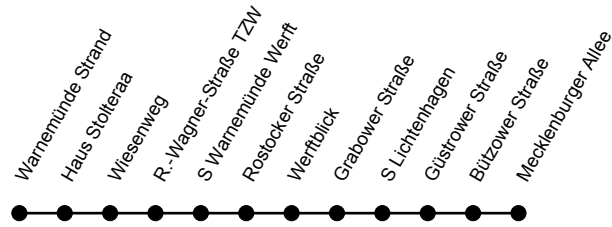

Gültig ab 07.01.2025

Linienverlauf

		Montag bis Freitag																						
Stunde		3		4		5		6		7		8		9-18		19-21		22		23		0		
Verkehrsbeschränkung Fußnoten																								
Warnemünde Strand	ab	22	52	22	52	21	41	01	21	41	51	01	21	41	08	38	08	22	52	22	52	22		
Haus Stolteraa		23	53	23	53	22	42	02	22	42	52	02	22	42	09	39	09	23	53	23	53	23		
Wiesenweg		25	55	25	55	24	44	04	24	44	54	04	24	44	11	41	11	25	55	25	55	25		
R.-Wagner-Straße TZW		26	56	26	56	25	45	05	25	45	55	05	25	45	12	42	12	26	56	26	56	26		
S Warnemünde Werft	58	28	58	28	58	28	48	08	28	48	58	08	28	48	08	48	14	28	58	28	58	28		
Rostocker Straße		59	29	59	29	59	29	09	29	49	59	09	29	49	15	45	15	29	59	29	59	29		
Werftblick		01	31	01	31	01	31	11	31	51	01	11	31	51	11	31	17	47	17	31	01	31	01	31
Grabower Straße		02	32	02	32	02	32	12	32	52	02	12	32	52	12	32	18	48	18	32	02	32	02	32
S Lichtenhagen		03	33	03	33	03	33	13	33	53	03	13	33	53	13	33	19	49	19	33	03	33	03	33
Güstrower Straße		05	35	05	35	05	35	15	35	55	05	15	35	55	15	35	21	51	21	35	05	35	05	35
Bützower Straße		06	36	06	36	06	36	16	36	56	06	16	36	56	16	36	22	52	22	36	06	36	06	36
Mecklenburger Allee	an	07	37	07	37	07	38	18	38	58	08	18	38	58	18	38	23	53	23	37	07	37	07	37