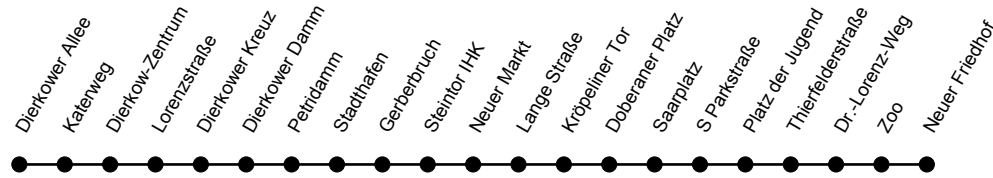

Gültig ab 07.01.2025

Linienvverlauf

		Montag bis Freitag																											
Stunde		4		5		6		7		8		9-11		12		13-17		18		19		20		21-22		23		0	
Verkehrsbeschränkung Fußnoten																										E		E	
Dierkower Allee	ab	22	52	22	49	19	44	04	24	04	44	04	24	04	44	04	24	04	26	19	49	19	52	22	52	22	47	17	
Katerweg		23	53	23	50	20	45	05	25	05	45	05	25	05	45	05	25	05	27	20	50	20	53	23	53	23	48	18	
Dierkow-Zentrum		24	54	24	51	21	46	06	26	06	46	06	26	06	46	06	26	06	28	21	51	21	54	24	54	24	49	19	
Lorenzstraße		25	55	25	52	22	47	07	27	07	47	07	27	07	47	07	27	07	29	22	52	22	55	25	55	25	50	20	
Dierkower Kreuz	an	27	57	27	55	25	50	10	30	10	50	10	30	10	50	10	30	10	32	25	55	25	57	27	57	27	52	22	
Dierkower Kreuz	ab	27	57	27	55	25	50	10	30	10	50	10	30	10	50	10	30	10	32	25	55	25	57	27	57	27	52	22	
Dierkower Damm		28	58	28	56	26	51	11	31	11	51	11	31	11	51	11	31	11	33	26	56	26	58	28	58	28	53	23	
Petridamm		29	59	29	57	27	52	12	32	12	52	12	32	12	52	12	32	12	34	27	57	27	59	29	59	29	54	24	
Stadthafen		31	01	31	58	28	53	13	33	13	53	13	33	13	53	13	33	13	35	28	58	28	58	01	31	01	31	55	25
Gerberbruch		32	02	32	00	30	55	15	35	15	55	15	35	15	55	15	35	15	37	00	30	00	30	02	32	02	32	57	27
Steintor-IHK		35	05	35	03	33	58	18	38	18	58	18	38	18	58	18	38	18	40	03	33	03	33	05	35	05	35	00	30
Neuer Markt		36	06	36	04	34	59	19	39	19	59	19	39	19	59	19	39	19	41	04	34	04	34	06	36	06	36	01	31
Lange Straße		38	08	38	06	36	01	21	41	01	41	01	21	01	41	01	21	01	21	06	36	06	36	08	38	08	38	02	32
Kröpeliner Tor		39	09	39	07	37	02	22	42	02	42	02	22	02	42	02	22	02	22	07	37	07	37	09	39	09	39	04	34
Doberaner Platz	an	22	42	12	42	10	40	05	25	05	45	05	25	05	45	05	25	05	25	10	40	10	40	12	42	12	42	06	36
Doberaner Platz	ab	23	46	16	46	11	41	06	26	06	46	06	26	06	46	06	26	06	26	11	41	11	41	16	46	16	46	07	37
Saarplatz		24	47	17	47	12	42	07	27	07	47	07	27	07	47	07	27	07	27	12	42	12	42	17	47	17	47		
S Parkstraße		25	48	18	48	13	43	08	28	08	48	08	28	08	48	08	28	08	28	13	43	13	43	18	48	18	48		
S Parkstraße		27	50	20	50	15	45	10	30	10	50	10	30	10	50	10	30	10	30	15	45	15	45	20	50	20	50		
Platz der Jugend		28	51	21	51	16	46	11	31	11	51	11	31	11	51	11	31	11	31	16	46	16	46	21	51	21	51		
Thierfelderstraße				52	17	47	12	32	12	32	52			52	12	32	12	32											
Dr.-Lorenz-Weg				53	18	48	13	33	13	33	53			53	13	33	13	33											
Zoo				55	20	50	15	35	15	35	55			55	15	35	15	35											
Neuer Friedhof	an			57	22	52	17	37	17	37	57			57	17	37	17	37											