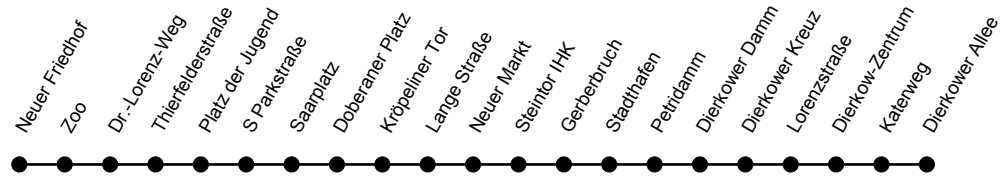

Gültig ab 07.01.2025

Linienvverlauf

		Montag bis Freitag														
Stunde		3	4	5	6	7-8	9	10-12	13	14-17	18	19	20	21	22-23	0
Verkehrsbeschränkung Fußnoten																E
Neuer Friedhof	ab				04 31 51	11 31 51	11		11 31 51	11 31 51	11 34					
Zoo					06 33 53	13 33 53	13		13 33 53	13 33 53	13 36					
Dr.-Lorenz-Weg					07 34 54	14 34 54	14		14 34 54	14 34 54	14 37					
Thierfelderstraße					08 35 55	15 35 55	15		15 35 55	15 35 55	15 38					
Platz der Jugend			36 06 36		08 35 55	15 35 55	15 35 55	15 35 55	15 35 55	15 35 55	15 38	08 38	08 38	06 36	06 36	01
S Parkstraße			38 08 38		10 37 57	17 37 57	17 37 57	17 37 57	17 37 57	17 37 57	17 40	10 40	10 40	08 38	08 38	03
Saarplatz			40 10 40		12 39 59	19 39 59	19 39 59	19 39 59	19 39 59	19 39 59	19 42	12 42	12 42	10 40	10 40	04
Doberaner Platz	an		42 12 42		14 41 01	21 41 01	21 41 01	21 41 01	21 41 01	21 41 01	21 44	14 44	14 44	12 42	12 42	06
Doberaner Platz	ab		46 16 46		15 42 02	22 42 02	22 42 02	22 42 02	22 42 02	22 42 02	22 45	15 45	15 45	16 46	16 46	06
Kröpeliner Tor		55 17 48	18 48	17 44	04 24 44	04 24 44	04 24 44	04 24 44	04 24 44	04 24 44	04 24 47	17 47	17 47	18 48	18 48	
Lange Straße		56 18 49	19 49	18 45	05 25 45	05 25 45	05 25 45	05 25 45	05 25 45	05 25 45	05 25 48	18 48	18 48	19 49	19 49	
Neuer Markt		58 20 51	21 51	20 47	07 27 47	07 27 47	07 27 47	07 27 47	07 27 47	07 27 47	07 27 50	20 50	20 50	21 51	21 51	
Steintor IHK		00 22 52	22 52	22 49	09 29 49	09 29 49	09 29 49	09 29 49	09 29 49	09 29 49	09 29 52	22 52	22 52	22 52	22 52	
Steintor IHK		01 23 53	23 53	23 50	10 30 50	10 30 50	10 30 50	10 30 50	10 30 50	10 30 50	10 30 53	23 53	23 53	23 53	23 53	
Gerberbruch		02 24 54	24 54	24 51	11 31 51	11 31 51	11 31 51	11 31 51	11 31 51	11 31 51	11 31 54	24 54	24 54	24 54	24 54	
Stadthafen		03 25 56	26 56	25 52	12 32 52	12 32 52	12 32 52	12 32 52	12 32 52	12 32 52	12 32 55	25 55	25 55	26 56	26 56	
Petridamm		04 26 57	27 57	26 53	13 33 53	13 33 53	13 33 53	13 33 53	13 33 53	13 33 53	13 33 56	26 56	26 56	27 57	27 57	
Dierkower Damm		06 28 58	28 58	28 55	15 35 55	15 35 55	15 35 55	15 35 55	15 35 55	15 35 55	15 35 58	28 58	28 58	28 58	28 58	
Dierkower Kreuz		09 31 01	31 01	30 57	17 37 57	17 37 57	17 37 57	17 37 57	17 37 57	17 37 57	17 37	00 30	00 30	00 31	01 31	01
Lorenzstraße		11 33 03	33 03	32 59	19 39 59	19 39 59	19 39 59	19 39 59	19 39 59	19 39 59	19 39	02 32	02 32	02 33	03 33	03
Dierkow-Zentrum		12 34 04	34 04	33 00	20 40 00	20 40 00	20 40 00	20 40 00	20 40 00	20 40 00	20 40	03 33	03 33	03 34	04 34	04
Katerweg		13 35 05	35 05	34 01	21 41 01	21 41 01	21 41 01	21 41 01	21 41 01	21 41 01	21 41	04 34	04 34	04 35	05 35	05
Dierkower Allee	an	15 37 07	37 07	36 03	23 43 03	23 43 03	23 43 03	23 43 03	23 43 03	23 43 03	23 43	06 36	06 36	06 37	07 37	07

E = Fährt bis Heinrich-Schütz-Straße