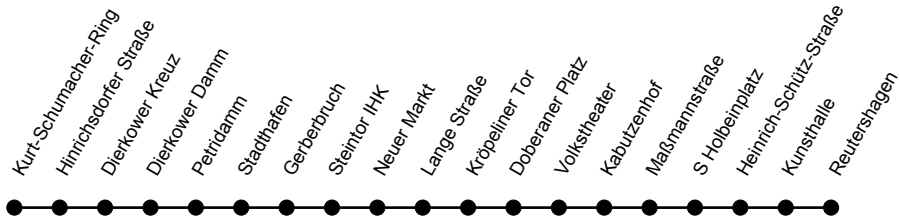

Gültig ab 07.01.2025

Linienvverlauf

		Montag bis Freitag																
Stunde		6			7			8			9	13		14-15		16		17
Verkehrsbeschränkung																		
Fußnoten																		
								E E E								E E E		
Kurt-Schumacher-Ring	ab	17	37	57	17	37	57	17	37	57		22	52	22	52	22	52	22
Hinrichsdorfer Straße		18	38	58	18	38	58	18	38	58		23	53	23	53	23	53	23
Dierkower Kreuz	an	20	40	00	20	40	00	20	40	00		25	55	25	55	25	55	25
Dierkower Kreuz	ab	20	40	00	20	40	00	20	40	00		25	55	25	55	25	55	25
Dierkower Damm		21	41	01	21	41	01	21	41	01		26	56	26	56	26	56	26
Petridamm		22	42	02	22	42	02	22	42	02		27	57	27	57	27	57	27
Stadthafen		23	43	03	23	43	03	23	43	03		28	58	28	58	28	58	28
Gerberbruch		25	45	05	25	45	05	25	45	05	30	00	30	00	30	00	30	00
Neuer Markt		29	49	09	29	49	09	29	49	09	34	04	34	04	34	04	34	04
Lange Straße		31	51	11	31	51	11	31	51	11	36	06	36	06	36	06	36	06
Kröpeliner Tor		32	52	12	32	52	12	32	52	12	37	07	37	07	37	07	37	07
Doberaner Platz		36	56	16	36	56	16	36	56	16	41	11	41	11	41	11	41	11
Volkstheater		37	57	17	37	57	17	37	57	17	42	12	42	12	42	12	42	12
Kabutzenhof		38	58	18	38	58	18	38	58	18	43	13	43	13	43	13	43	13
Maßmannstraße		40	00	20	40	00	20	40	00	20	45	15	45	15	45	15	45	15
S Holbeinplatz		42	02	22	42	02	22	42	02	22	47	17	47	17	47	17	47	17
Heinrich-Schütz-Straße		44	04	24	44	04	24	44	04	24	49	19	49	19	49	19	49	19
Kunsthalle		45	05	25	45	05	25				50	20	50	20				
Reutershagen	an	47	07	27	47	07	27				52	22	52	22				