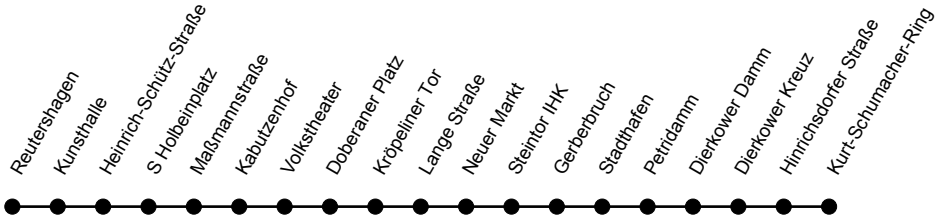

Gültig ab 07.01.2025

Linienvverlauf

		Montag bis Freitag									
Stunde		5	6	7	8	9	12	13	14	15-16	17
Verkehrsbeschränkung Fußnoten											
Reutershagen	ab			00 20 40	00 20 40				15 45	15 45	
Kunsthalle				01 21 41	01 21 41				16 46	16 46	
Heinrich-Schütz-Straße		43	03 23 43	03 23 43	03 23 43		48 18 48	18 48	18 48	18 48	
S Holbeinplatz		45	05 25 45	05 25 45	05 25 45		50 20 50	20 50	20 50	20 50	
Maßmannstraße		46	06 26 46	06 26 46	06 26 46		51 21 51	21 51	21 51	21 51	
Kabutzenhof		47	07 27 47	07 27 47	07 27 47		52 22 52	22 52	22 52	22 52	
Volkstheater		48	08 28 48	08 28 48	08 28 48		53 23 53	23 53	23 53	23 53	
Doberaner Platz		51	11 31 51	11 31 51	11 31 51		56 26 56	26 56	26 56	26 56	
Kröpeliner Tor		53	13 33 53	13 33 53	13 33 53		58 28 58	28 58	28 58	28 58	
Lange Straße		54	14 34 54	14 34 54	14 34 54		59 29 59	29 59	29 59	29 59	
Neuer Markt		56	16 36 56	16 36 56	16 36 56		01 31	01 31	01 31	01 31	
Steintor IHK		59	19 39 59	19 39 59	19 39 59		04 34	04 34	04 34	04 34	
Gerberbruch		00	20 40	00 20 40	00 20 40	00	05 35	05 35	05 35	05 35	
Stadthafen		01	21 41	01 21 41	01 21 41	01	06 36	06 36	06 36	06 36	
Petridamm		02	22 42	02 22 42	02 22 42	02	07 37	07 37	07 37	07 37	
Dierkower Damm		04	24 44	04 24 44	04 24 44	04	09 39	09 39	09 39	09 39	
Dierkower Kreuz		06	26 46	06 26 46	06 26 46	06	11 41	11 41	11 41	11 41	
Hinrichsdorfer Straße		07	27 47	07 27 47	07 27 47		12 42	12 42	12 42	12 42	
Kurt-Schumacher-Ring	an	09	29 49	09 29 49	09 29 49		14 44	14 44	14 44	14 44