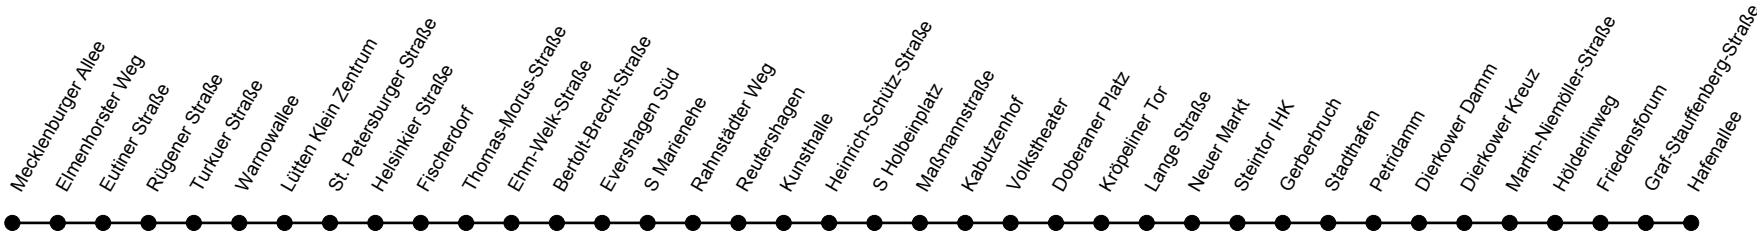

Linienverlauf